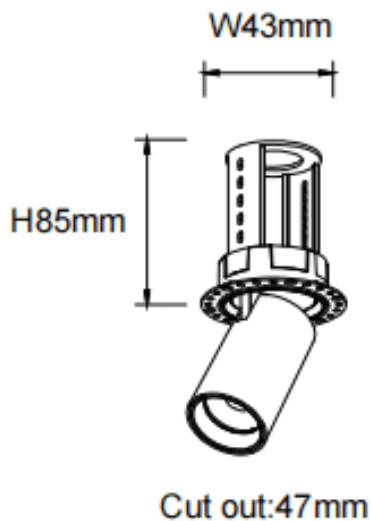

PTT RT

Downlight Lavov de la familia PTT RT con una potencia de 7W y un ángulo de apertura del haz de 36°. Acabado en color Negro .Versión sin marco.Con un flujo luminoso total de 700lm y una eficacia luminosa de 100lm/W. Fabricado en Aluminio inyectado a presión. Driver DALI. CCT 3000K.

Dimensions

Product dimensions (mm) **ø52xH85mm**

Esquema

Código artículo	86.D148.1333.02
Tipo de producto	Indoor
Categoría	Downlights
Familia	PTT
Subfamilia	PTT RT
Pictograms	

Producto	
Potencia real (W)	7
Flujo luminoso real (lm)	700
Eficacia luminosa (lm/W)	100
Ángulo de apertura	36
Life time (h)	50000 h L80B10
Color	Negro
Driver incluido	Si
Equipo	DALI
Flicker Free	Si
Light source	LED
Type of LED	COB
Temperatura de color (K)	3000
Consistencia de color (SDCM)	SDCM<3
CRI	90