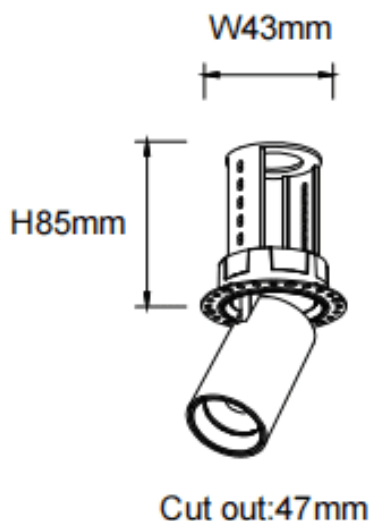

PTT RT

Downlight Lavov de la familia PTT RT con una potencia de 7W y un ángulo de apertura del haz de 55°. Acabado en color Blanco .Versión sin marco.Con un flujo luminoso total de 700lm y una eficacia luminosa de 100lm/W. Fabricado en Aluminio inyectado a presión. Driver ON/OFF. CCT 3000K.

Dimensions

Product dimensions (mm) **ø52xH85mm**

Esquema

Código artículo	86.D148.1341.01
Tipo de producto	Indoor
Categoría	Downlights
Familia	PTT
Subfamilia	PTT RT
Pictograms	

Producto	
Potencia real (W)	7
Flujo luminoso real (lm)	700
Eficacia luminosa (lm/W)	100
Ángulo de apertura	55
Tiempo de vida	50000 h L80B10
Color	Blanco
Driver incluido	Si
Equipo	ON/OFF
Flicker Free	Si
Fuente de luz	LED
Tipo de LED	COB
Temperatura de color (K)	3000
Consistencia de color (SDCM)	SDCM3
CRI	90