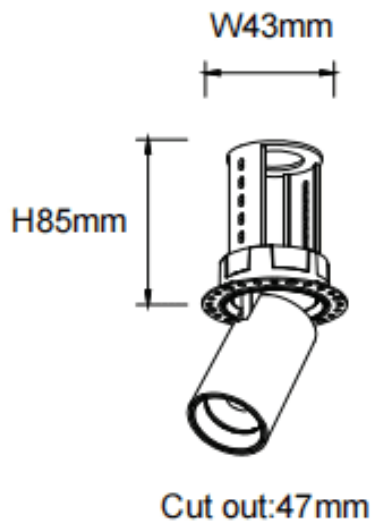

PTT RT

Downlight Lavov de la familia PTT RT con una potencia de 7W y un ángulo de apertura del haz de 55°. Acabado en color Blanco .Versión sin marco.Con un flujo luminoso total de 700lm y una eficacia luminosa de 100lm/W. Fabricado en Aluminio inyectado a presión. Driver DALI. CCT 3000K.

Código artículo	86.D148.1343.01
Tipo de producto	Indoor
Categoría	Downlights
Familia	PTT
Subfamilia	PTT RT
Pictograms	

Dimensions

Product dimensions (mm) **ø52xH85mm**

Esquema

Producto	
Potencia real (W)	7
Flujo luminoso real (lm)	700
Eficacia luminosa (lm/W)	100
Ángulo de apertura	55
Tiempo de vida	50000 h L80B10
Color	Blanco
Driver incluido	Si
Equipo	DALI
Flicker Free	Si
Fuente de luz	LED
Tipo de LED	COB
Temperatura de color (K)	3000
Consistencia de color (SDCM)	SDCM3
CRI	90