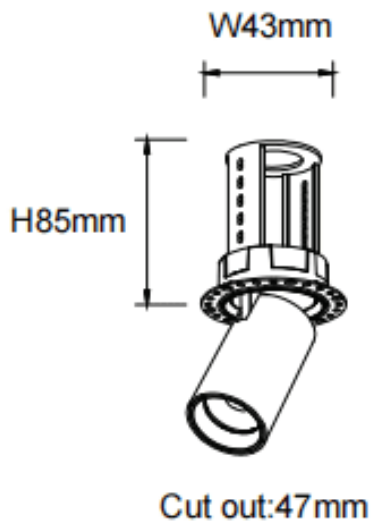

PTT RT

Downlight Lavov de la familia PTT RT con una potencia de 7W y un ángulo de apertura del haz de 15°. Acabado en color Blanco .Versión sin marco.Con un flujo luminoso total de 700lm y una eficacia luminosa de 100lm/W. Fabricado en Aluminio inyectado a presión. Driver DALI. CCT 4000K.

Código artículo	86.D148.1413.01
Tipo de producto	Indoor
Categoría	Downlights
Familia	PTT
Subfamilia	PTT RT
Pictograms	

Dimensions

Product dimensions (mm) **ø52xH85mm**

Esquema

Producto	
Potencia real (W)	7
Flujo luminoso real (lm)	700
Eficacia luminosa (lm/W)	100
Ángulo de apertura	15
Life time (h)	50000 h L80B10
Color	Blanco
Driver incluido	Si
Equipo	DALI
Flicker Free	Si
Light source	LED
Type of LED	COB
Temperatura de color (K)	4000
Consistencia de color (SDCM)	SDCM<3
CRI	90