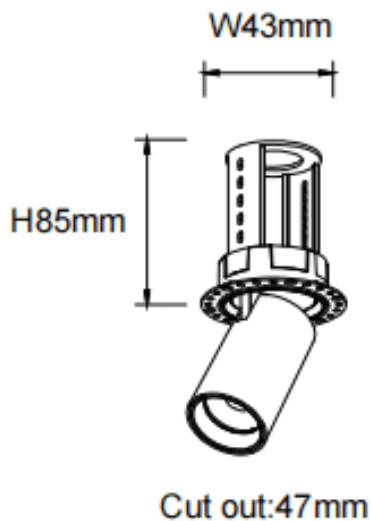

PTT RT

Downlight Lavov de la familia PTT RT con una potencia de 7W y un ángulo de apertura del haz de 24°. Acabado en color Blanco .Versión sin marco.Con un flujo luminoso total de 700lm y una eficacia luminosa de 100lm/W. Fabricado en Aluminio inyectado a presión. Driver ON/OFF. CCT 4000K.

Dimensions

Product dimensions (mm) **ø52xH85mm**

Esquema

Código artículo	86.D148.1421.01
Tipo de producto	Indoor
Categoría	Downlights
Familia	PTT
Subfamilia	PTT RT
Pictograms	

Producto	
Potencia real (W)	7
Flujo luminoso real (lm)	700
Eficacia luminosa (lm/W)	100
Ángulo de apertura	24
Life time (h)	50000 h L80B10
Color	Blanco
Driver incluido	Si
Equipo	ON/OFF
Flicker Free	Si
Light source	LED
Type of LED	COB
Temperatura de color (K)	4000
Consistencia de color (SDCM)	SDCM<3
CRI	90