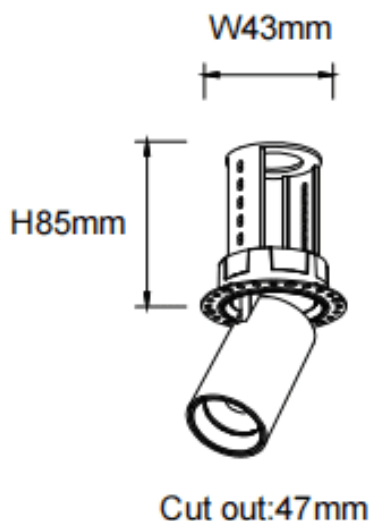

PTT RT-Smart

Downlight Lavov de la familia PTT RT-Smart con una potencia de 7W y un ángulo de apertura del haz de 24°. Acabado en color Blanco. Versión sin marco. Con un flujo luminoso total de 700lm y una eficacia luminosa de 100lm/W. Fabricado en Aluminio inyectado a presión. Driver Dimmable Casamby ready. CCT 4000K.

Dimensions

Product dimensions (mm) **ø52xH85mm**

Esquema

Curva fotométrica

Código artículo	86.D148.1429.01
Tipo de producto	Indoor
Categoría	Downlights
Familia	PTT
Subfamilia	PTT RT-Smart
Pictograms	

Producto	
Potencia real (W)	7
Flujo luminoso real (lm)	700
Eficacia luminosa (lm/W)	100
Ángulo de apertura	24
Life time (h)	50000 h L80B10
Color	Blanco
Driver incluido	Si
Equipo	Dimmable Casamby ready
Flicker Free	Si
Light source	LED
Type of LED	COB
Temperatura de color (K)	4000
Consistencia de color (SDCM)	SDCM<3
CRI	90