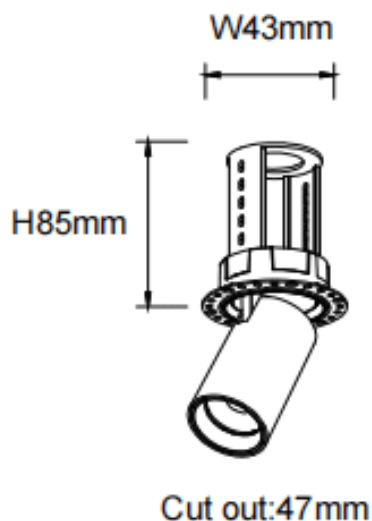

Esquema

Curva fotométrica

Código artículo	86.D148.1429.02
Tipo de producto	Indoor
Categoría	Downlights
Familia	PTT
Subfamilia	PTT RT-Smart
Pictograms	

Producto	
Potencia real (W)	7
Flujo luminoso real (lm)	700
Eficacia luminosa (lm/W)	100
&Aacute;ngulo de apertura	24
Life time (h)	50000 h L80B10
Color	Negro
Driver incluido	Si
Equipo	Dimmable Casamby ready
Flicker Free	Si
Light source	LED
Type of LED	COB
Temperatura de color (K)	4000
Consistencia de color (SDCM)	SDCM<3
CRI	90