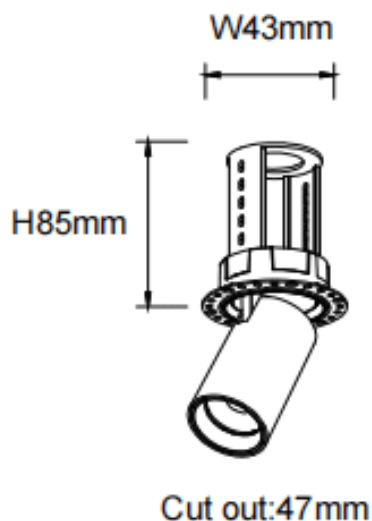

### PTT RT-Smart

Downlight Lavov de la familia PTT RT-Smart con una potencia de 7W y un ángulo de apertura del haz de 24°. Acabado en color Negro. Versión sin marco. Con un flujo luminoso total de 700lm y una eficacia luminosa de 100lm/W. Fabricado en Aluminio inyectado a presión. Driver Dimmable Casamby ready. CCT 4000K.

#### Dimensions

Product dimensions (mm) **ø52xH85mm**

#### Curva fotométrica

Código artículo	86.D148.1429.02
Tipo de producto	Indoor
Categoría	Downlights
Familia	PTT
Subfamilia	PTT RT-Smart
Pictograms	

Producto	
Potencia real (W)	7
Flujo luminoso real (lm)	700
Eficacia luminosa (lm/W)	100
&Aacute;ngulo de apertura	24
Life time (h)	50000 h L80B10
Color	Negro
Driver incluido	Si
Equipo	Dimmable Casamby ready
Flicker Free	Si
Light source	LED
Type of LED	COB
Temperatura de color (K)	4000
Consistencia de color (SDCM)	SDCM<3
CRI	90