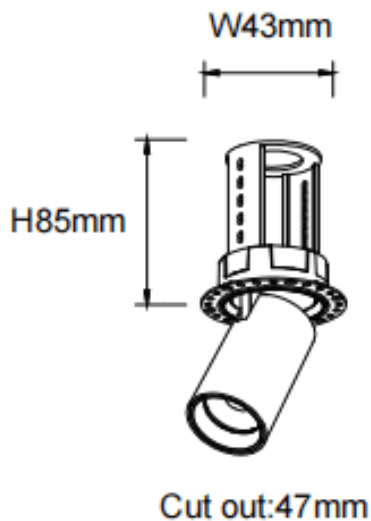

PTT RT

Downlight Lavov de la familia PTT RT con una potencia de 7W y un ángulo de apertura del haz de 55°. Acabado en color Negro .Versión sin marco.Con un flujo luminoso total de 700lm y una eficacia luminosa de 100lm/W. Fabricado en Aluminio inyectado a presión. Driver ON/OFF. CCT 4000K.

Dimensions

Product dimensions (mm) **ø52xH85mm**

Esquema

| | |
|-------------------------|------------------------|
| Código artículo | 86.D148.1441.02 |
| Tipo de producto | Indoor |
| Categoría | Downlights |
| Familia | PTT |
| Subfamilia | PTT RT |

Pictograms

| | |
|-------------------------------------|-----------------------|
| Producto | |
| Potencia real (W) | 7 |
| Flujo luminoso real (lm) | 700 |
| Eficacia luminosa (lm/W) | 100 |
| Ángulo de apertura | 55 |
| Life time (h) | 50000 h L80B10 |
| Color | Negro |
| Driver incluido | Si |
| Equipo | ON/OFF |
| Flicker Free | Si |
| Light source | LED |
| Type of LED | COB |
| Temperatura de color (K) | 4000 |
| Consistencia de color (SDCM) | SDCM<3 |
| CRI | 90 |