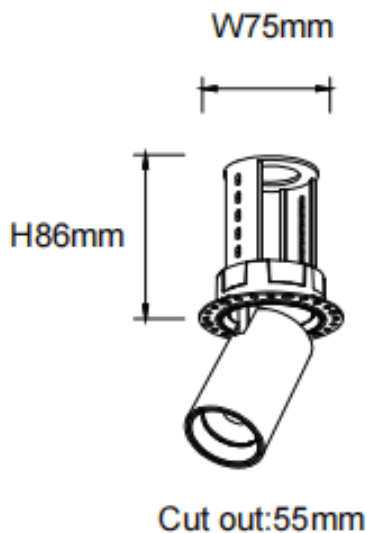

### PTT RT-Smart

Downlight Lavov de la familia PTT RT-Smart con una potencia de 10W y un ángulo de apertura del haz de 15°. Acabado en color Blanco. Versión sin marco. Con un flujo luminoso total de 1000lm y una eficacia luminosa de 100lm/W. Fabricado en Aluminio inyectado a presión. Driver Dimmable Casamby ready. CCT 3000K.

#### Dimensions

Product dimensions (mm)  $\varnothing 62 \times H86 \text{mm}$

#### Esquema

Código artículo	86.D148.2319.01
Tipo de producto	Indoor
Categoría	Downlights
Familia	PTT
Subfamilia	PTT RT-Smart
Pictograms	

Producto	
Potencia real (W)	10
Flujo luminoso real (lm)	1000
Eficacia luminosa (lm/W)	100
&Aacute;ngulo de apertura	15
Life time (h)	50000 h L80B10
Color	Blanco
Driver incluido	Si
Equipo	Dimmable Casamby ready
Flicker Free	Si
Light source	LED
Type of LED	COB
Temperatura de color (K)	3000
Consistencia de color (SDCM)	SDCM<3
CRI	90