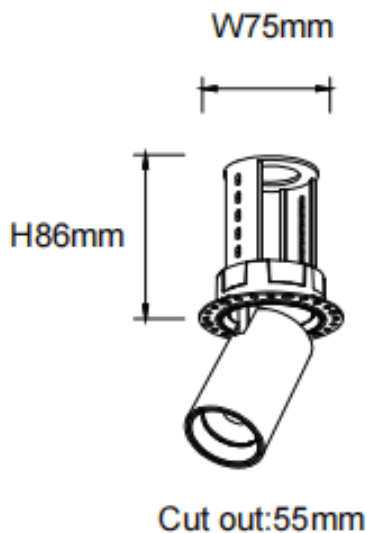

### PTT RT-Smart

Downlight Lavov de la familia PTT RT-Smart con una potencia de 10W y un ángulo de apertura del haz de 15°. Acabado en color Blanco. Versión sin marco. Con un flujo luminoso total de 1000lm y una eficacia luminosa de 100lm/W. Fabricado en Aluminio inyectado a presión. Driver Dimmable Casamby ready. CCT 3000K.

#### Dimensions

Product dimensions (mm)  $\varnothing 62 \times H86 \text{mm}$

#### Esquema

Código artículo	86.D148.2319.01
Tipo de producto	Indoor
Categoría	Downlights
Familia	PTT
Subfamilia	PTT RT-Smart
Pictograms	

Producto	
Potencia real (W)	10
Flujo luminoso real (lm)	1000
Eficacia luminosa (lm/W)	100
Ángulo de apertura	15
Tiempo de vida	50000 h L80B10
Color	Blanco
Driver incluido	Si
Equipo	Dimmable Casamby ready
Flicker Free	Si
Fuente de luz	LED
Tipo de LED	COB
Temperatura de color (K)	3000
Consistencia de color (SDCM)	SDCM3
CRI	90