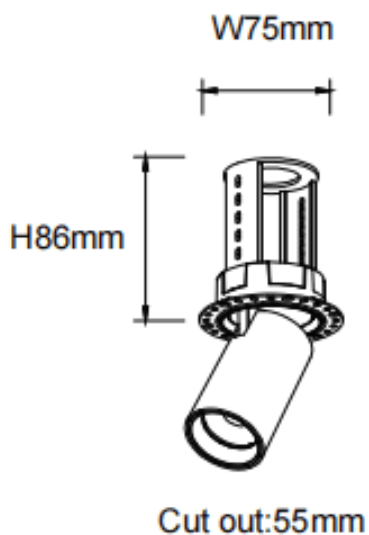

PTT RT-Smart

Downlight Lavov de la familia PTT RT-Smart con una potencia de 10W y un ángulo de apertura del haz de 24º . Acabado en color Negro .Versión sin marco.Con un flujo luminoso total de 1000lm y una eficacia luminosa de 100lm/W. Fabricado en Aluminio inyectado a presión. Driver Dimmable Casamby ready. CCT 3000K.

Dimensions

Product dimensions (mm) $\varnothing 62 \times H86 \text{mm}$

Esquema

Curva fotométrica

Código artículo	86.D148.2329.02
Tipo de producto	Indoor
Categoría	Downlights
Familia	PTT
Subfamilia	PTT RT-Smart
Pictograms	

Producto	
Potencia real (W)	10
Flujo luminoso real (lm)	1000
Eficacia luminosa (lm/W)	100
Ángulo de apertura	24
Life time (h)	50000 h L80B10
Color	Negro
Driver incluido	Si
Equipo	Dimmable Casamby ready
Flicker Free	Si
Light source	LED
Type of LED	COB
Temperatura de color (K)	3000
Consistencia de color (SDCM)	SDCM<3
CRI	90