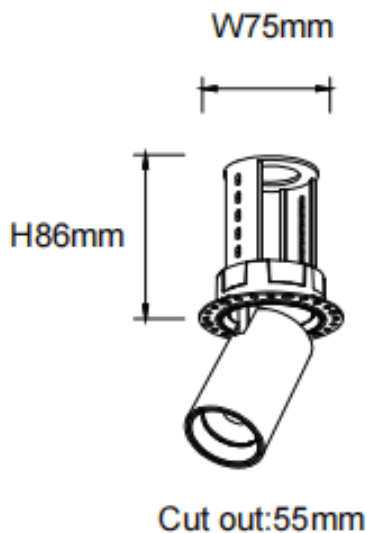

PTT RT

Downlight Lavov de la familia PTT RT con una potencia de 10W y un ángulo de apertura del haz de 55°. Acabado en color Blanco .Versión sin marco.Con un flujo luminoso total de 1000lm y una eficacia luminosa de 100lm/W. Fabricado en Aluminio inyectado a presión. Driver ON/OFF. CCT 3000K.

Dimensions

Product dimensions (mm) **ø62xH86mm**

Esquema

Código artículo	86.D148.2341.01
Tipo de producto	Indoor
Categoría	Downlights
Familia	PTT
Subfamilia	PTT RT
Pictograms	

Producto	
Potencia real (W)	10
Flujo luminoso real (lm)	1000
Eficacia luminosa (lm/W)	100
Ángulo de apertura	55
Tiempo de vida	50000 h L80B10
Color	Blanco
Driver incluido	Si
Equipo	ON/OFF
Flicker Free	Si
Fuente de luz	LED
Tipo de LED	COB
Temperatura de color (K)	3000
Consistencia de color (SDCM)	SDCM3
CRI	90