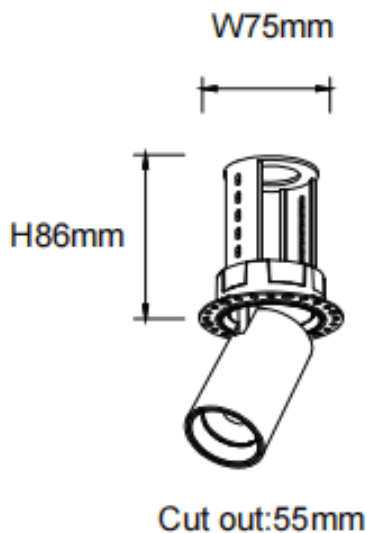

### PTT RT-Smart

Downlight Lavov de la familia PTT RT-Smart con una potencia de 10W y un ángulo de apertura del haz de 55°. Acabado en color Blanco. Versión sin marco. Con un flujo luminoso total de 1000lm y una eficacia luminosa de 100lm/W. Fabricado en Aluminio inyectado a presión. Driver Dimmable Casamby ready. CCT 3000K.

#### Dimensions

Product dimensions (mm)  $\varnothing 62 \times H86 \text{mm}$

#### Esquema

Código artículo	86.D148.2349.01
Tipo de producto	Indoor
Categoría	Downlights
Familia	PTT
Subfamilia	PTT RT-Smart
Pictograms	

Producto	
Potencia real (W)	10
Flujo luminoso real (lm)	1000
Eficacia luminosa (lm/W)	100
&Aacute;ngulo de apertura	55
Life time (h)	50000 h L80B10
Color	Blanco
Driver incluido	Si
Equipo	Dimmable Casamby ready
Flicker Free	Si
Light source	LED
Type of LED	COB
Temperatura de color (K)	3000
Consistencia de color (SDCM)	SDCM<3
CRI	90