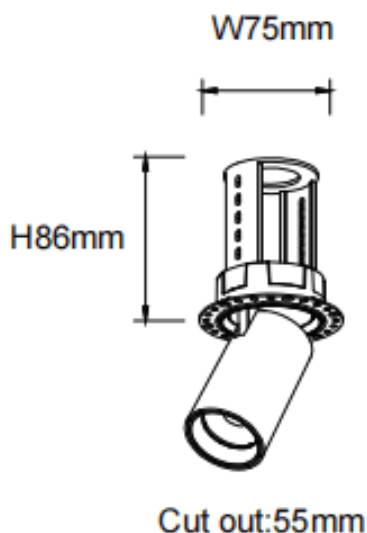

### PTT RT-Smart

Downlight Lavov de la familia PTT RT-Smart con una potencia de 10W y un ángulo de apertura del haz de 55°. Acabado en color Negro. Versión sin marco. Con un flujo luminoso total de 1000lm y una eficacia luminosa de 100lm/W. Fabricado en Aluminio inyectado a presión. Driver Dimmable Casamby ready. CCT 3000K.

#### Dimensions

Product dimensions (mm)  $\varnothing 62 \times H86 \text{mm}$

#### Esquema

Código artículo	86.D148.2349.02
Tipo de producto	Indoor
Categoría	Downlights
Familia	PTT
Subfamilia	PTT RT-Smart
Pictograms	

Producto	
Potencia real (W)	10
Flujo luminoso real (lm)	1000
Eficacia luminosa (lm/W)	100
&Aacute;ngulo de apertura	55
Life time (h)	50000 h L80B10
Color	Negro
Driver incluido	Si
Equipo	Dimmable Casamby ready
Flicker Free	Si
Light source	LED
Type of LED	COB
Temperatura de color (K)	3000
Consistencia de color (SDCM)	SDCM<3
CRI	90