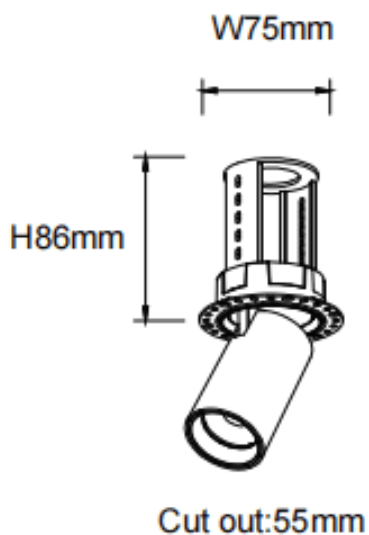

PTT RT-Smart

Downlight Lavov de la familia PTT RT-Smart con una potencia de 10W y un ángulo de apertura del haz de 24°. Acabado en color Blanco. Versión sin marco. Con un flujo luminoso total de 1000lm y una eficacia luminosa de 100lm/W. Fabricado en Aluminio inyectado a presión. Driver Dimmable Casamby ready. CCT 4000K.

Dimensions

Product dimensions (mm) $\varnothing 62 \times H86 \text{mm}$

Esquema

Curva fotométrica

Código artículo	86.D148.2429.01
Tipo de producto	Indoor
Categoría	Downlights
Familia	PTT
Subfamilia	PTT RT-Smart
Pictograms	

Producto	
Potencia real (W)	10
Flujo luminoso real (lm)	1000
Eficacia luminosa (lm/W)	100
Ángulo de apertura	24
Life time (h)	50000 h L80B10
Color	Blanco
Driver incluido	Si
Equipo	Dimmable Casamby ready
Flicker Free	Si
Light source	LED
Type of LED	COB
Temperatura de color (K)	4000
Consistencia de color (SDCM)	SDCM<3
CRI	90