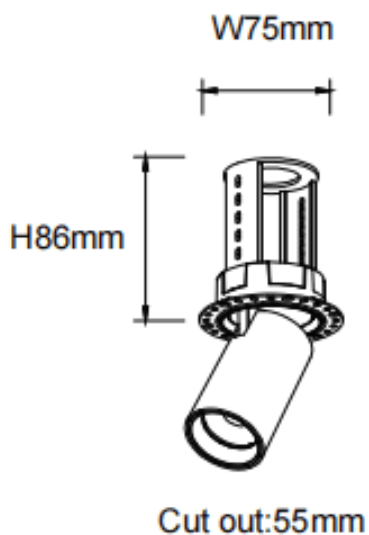

### PTT RT-Smart

Downlight Lavov de la familia PTT RT-Smart con una potencia de 10W y un ángulo de apertura del haz de 24º . Acabado en color Negro .Versión sin marco.Con un flujo luminoso total de 1000lm y una eficacia luminosa de 100lm/W. Fabricado en Aluminio inyectado a presión. Driver Dimmable Casamby ready. CCT 4000K.

#### Dimensions

Product dimensions (mm) **ø62xH86mm**

#### Curva fotométrica

Código artículo	86.D148.2429.02
Tipo de producto	Indoor
Categoría	Downlights
Familia	PTT
Subfamilia	PTT RT-Smart
Pictograms	

Producto	
Potencia real (W)	10
Flujo luminoso real (lm)	1000
Eficacia luminosa (lm/W)	100
&Aacute;ngulo de apertura	24
Life time (h)	50000 h L80B10
Color	Negro
Driver incluido	Si
Equipo	Dimmable Casamby ready
Flicker Free	Si
Light source	LED
Type of LED	COB
Temperatura de color (K)	4000
Consistencia de color (SDCM)	SDCM<3
CRI	90