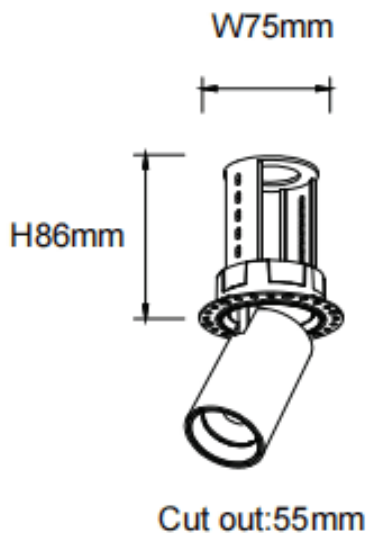

PTT RT

Downlight Lavov de la familia PTT RT con una potencia de 10W y un ángulo de apertura del haz de 36°. Acabado en color Negro .Versión sin marco.Con un flujo luminoso total de 1000lm y una eficacia luminosa de 100lm/W. Fabricado en Aluminio inyectado a presión. Driver ON/OFF. CCT 4000K.

Dimensions

Product dimensions (mm) **ø62xH86mm**

Esquema

Código artículo	86.D148.2431.02
Tipo de producto	Indoor
Categoría	Downlights
Familia	PTT
Subfamilia	PTT RT
Pictograms	

Producto	
Potencia real (W)	10
Flujo luminoso real (lm)	1000
Eficacia luminosa (lm/W)	100
Ángulo de apertura	36
Life time (h)	50000 h L80B10
Color	Negro
Driver incluido	Si
Equipo	ON/OFF
Flicker Free	Si
Light source	LED
Type of LED	COB
Temperatura de color (K)	4000
Consistencia de color (SDCM)	SDCM<3
CRI	90