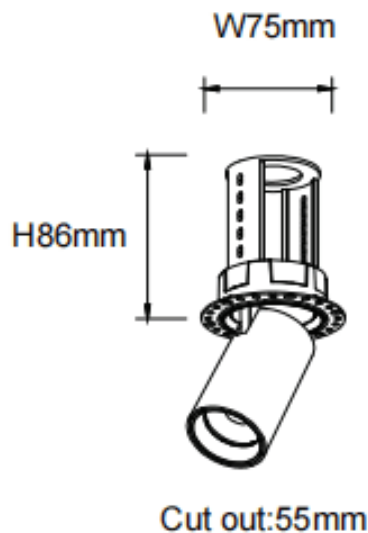

PTT RT

Downlight Lavov de la familia PTT RT con una potencia de 10W y un ángulo de apertura del haz de 36°. Acabado en color Blanco .Versión sin marco.Con un flujo luminoso total de 1000lm y una eficacia luminosa de 100lm/W. Fabricado en Aluminio inyectado a presión. Driver DALI. CCT 4000K.

Dimensions

Product dimensions (mm) **ø62xH86mm**

Esquema

Código artículo	86.D148.2433.01
Tipo de producto	Indoor
Categoría	Downlights
Familia	PTT
Subfamilia	PTT RT
Pictograms	

Producto	
Potencia real (W)	10
Flujo luminoso real (lm)	1000
Eficacia luminosa (lm/W)	100
Ángulo de apertura	36
Life time (h)	50000 h L80B10
Color	Blanco
Driver incluido	Si
Equipo	DALI
Flicker Free	Si
Light source	LED
Type of LED	COB
Temperatura de color (K)	4000
Consistencia de color (SDCM)	SDCM<3
CRI	90