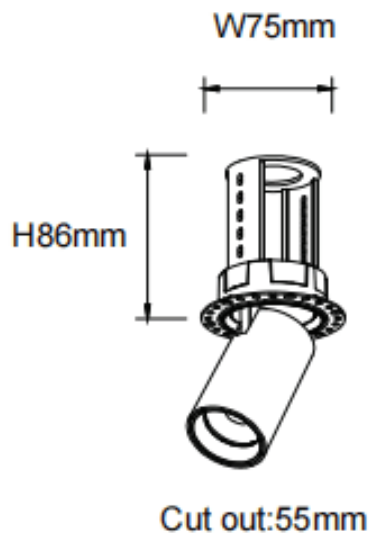

PTT RT

Downlight Lavov de la familia PTT RT con una potencia de 10W y un ángulo de apertura del haz de 36°. Acabado en color Blanco .Versión sin marco.Con un flujo luminoso total de 1000lm y una eficacia luminosa de 100lm/W. Fabricado en Aluminio inyectado a presión. Driver DALI. CCT 4000K.

Código artículo	86.D148.2433.01
Tipo de producto	Indoor
Categoría	Downlights
Familia	PTT
Subfamilia	PTT RT
Pictograms	

Dimensions

Product dimensions (mm) **ø62xH86mm**

Esquema

Producto	
Potencia real (W)	10
Flujo luminoso real (lm)	1000
Eficacia luminosa (lm/W)	100
Ángulo de apertura	36
Life time (h)	50000 h L80B10
Color	Blanco
Driver incluido	Si
Equipo	DALI
Flicker Free	Si
Light source	LED
Type of LED	COB
Temperatura de color (K)	4000
Consistencia de color (SDCM)	SDCM<3
CRI	90