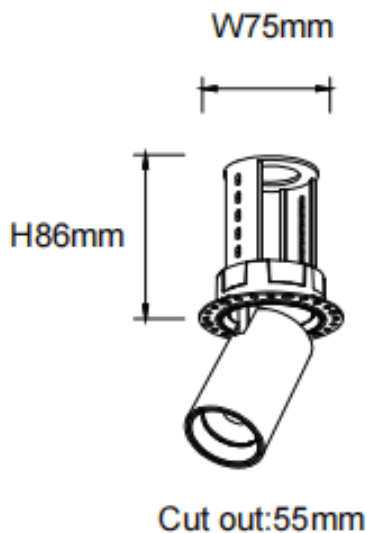

PTT RT-Smart

Downlight Lavov de la familia PTT RT-Smart con una potencia de 10W y un ángulo de apertura del haz de 36°. Acabado en color Blanco. Versión sin marco. Con un flujo luminoso total de 1000lm y una eficacia luminosa de 100lm/W. Fabricado en Aluminio inyectado a presión. Driver Dimmable Casamby ready. CCT 4000K.

Dimensions

Product dimensions (mm) $\varnothing 62 \times H86 \text{mm}$

Esquema

| | |
|------------------|-----------------|
| Código artículo | 86.D148.2439.01 |
| Tipo de producto | Indoor |
| Categoría | Downlights |
| Familia | PTT |
| Subfamilia | PTT RT-Smart |
| Pictograms | |

| | |
|------------------------------|------------------------|
| Producto | |
| Potencia real (W) | 10 |
| Flujo luminoso real (lm) | 1000 |
| Eficacia luminosa (lm/W) | 100 |
| Ángulo de apertura | 36 |
| Tiempo de vida | 50000 h L80B10 |
| Color | Blanco |
| Driver incluido | Si |
| Equipo | Dimmable Casamby ready |
| Flicker Free | Si |
| Fuente de luz | LED |
| Tipo de LED | COB |
| Temperatura de color (K) | 4000 |
| Consistencia de color (SDCM) | SDCM3 |
| CRI | 90 |