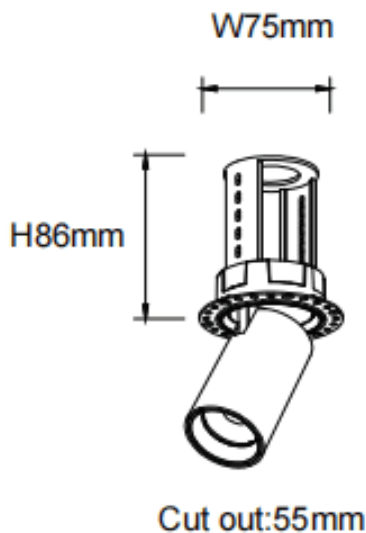

### PTT RT-Smart

Downlight Lavov de la familia PTT RT-Smart con una potencia de 10W y un ángulo de apertura del haz de 36°. Acabado en color Negro. Versión sin marco. Con un flujo luminoso total de 1000lm y una eficacia luminosa de 100lm/W. Fabricado en Aluminio inyectado a presión. Driver Dimmable Casamby ready. CCT 4000K.

#### Dimensions

Product dimensions (mm)  $\varnothing 62 \times H86 \text{mm}$

#### Esquema

Código artículo	86.D148.2439.02
Tipo de producto	Indoor
Categoría	Downlights
Familia	PTT
Subfamilia	PTT RT-Smart
Pictograms	

Producto	
Potencia real (W)	10
Flujo luminoso real (lm)	1000
Eficacia luminosa (lm/W)	100
Ángulo de apertura	36
Tiempo de vida	50000 h L80B10
Color	Negro
Driver incluido	Si
Equipo	Dimmable Casamby ready
Flicker Free	Si
Fuente de luz	LED
Tipo de LED	COB
Temperatura de color (K)	4000
Consistencia de color (SDCM)	SDCM3
CRI	90