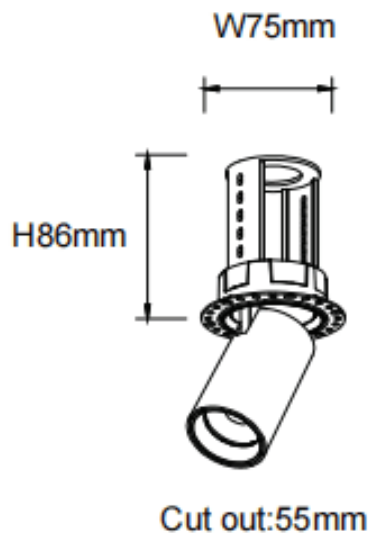

PTT RT-Smart

Downlight Lavov de la familia PTT RT-Smart con una potencia de 10W y un ángulo de apertura del haz de 36°. Acabado en color Negro .Versión sin marco.Con un flujo luminoso total de 1000lm y una eficacia luminosa de 100lm/W. Fabricado en Aluminio inyectado a presión. Driver Dimmable Casamby ready. CCT 4000K.

Dimensions

Product dimensions (mm) **ø62xH86mm**

Esquema

| | |
|------------------|------------------------|
| Código artículo | 86.D148.2439.02 |
| Tipo de producto | Indoor |
| Categoría | Downlights |
| Familia | PTT |
| Subfamilia | PTT RT-Smart |
| Pictograms | |

| | |
|------------------------------|-------------------------------|
| Producto | |
| Potencia real (W) | 10 |
| Flujo luminoso real (lm) | 1000 |
| Eficacia luminosa (lm/W) | 100 |
| Ángulo de apertura | 36 |
| Life time (h) | 50000 h L80B10 |
| Color | Negro |
| Driver incluido | Si |
| Equipo | Dimmable Casamby ready |
| Flicker Free | Si |
| Light source | LED |
| Type of LED | COB |
| Temperatura de color (K) | 4000 |
| Consistencia de color (SDCM) | SDCM<3 |
| CRI | 90 |