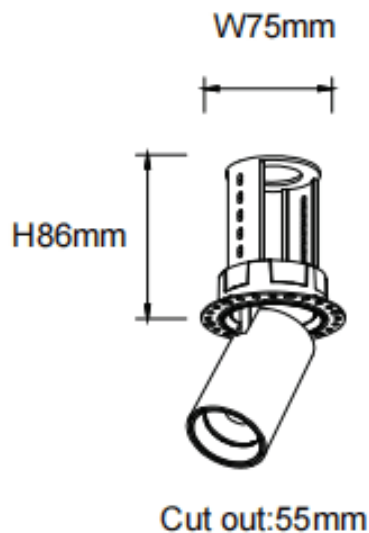

PTT RT

Downlight Lavov de la familia PTT RT con una potencia de 10W y un ángulo de apertura del haz de 55°. Acabado en color Blanco .Versión sin marco.Con un flujo luminoso total de 1000lm y una eficacia luminosa de 100lm/W. Fabricado en Aluminio inyectado a presión. Driver ON/OFF. CCT 4000K.

Dimensions

Product dimensions (mm) **ø62xH86mm**

Esquema

Código artículo	86.D148.2441.01
Tipo de producto	Indoor
Categoría	Downlights
Familia	PTT
Subfamilia	PTT RT
Pictograms	

Producto	
Potencia real (W)	10
Flujo luminoso real (lm)	1000
Eficacia luminosa (lm/W)	100
Ángulo de apertura	55
Life time (h)	50000 h L80B10
Color	Blanco
Driver incluido	Si
Equipo	ON/OFF
Flicker Free	Si
Light source	LED
Type of LED	COB
Temperatura de color (K)	4000
Consistencia de color (SDCM)	SDCM<3
CRI	90