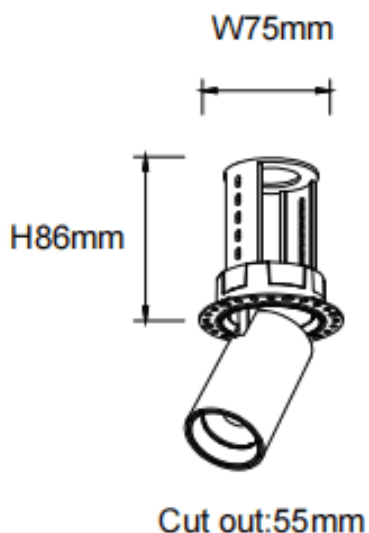

PTT RT-Smart

Downlight Lavov de la familia PTT RT-Smart con una potencia de 10W y un ángulo de apertura del haz de 55°. Acabado en color Negro. Versión sin marco. Con un flujo luminoso total de 1000lm y una eficacia luminosa de 100lm/W. Fabricado en Aluminio inyectado a presión. Driver Dimmable Casamby ready. CCT 4000K.

Dimensions

Product dimensions (mm) $\varnothing 62 \times H86 \text{mm}$

Esquema

Código artículo	86.D148.2449.02
Tipo de producto	Indoor
Categoría	Downlights
Familia	PTT
Subfamilia	PTT RT-Smart
Pictograms	

Producto	
Potencia real (W)	10
Flujo luminoso real (lm)	1000
Eficacia luminosa (lm/W)	100
Ángulo de apertura	55
Tiempo de vida	50000 h L80B10
Color	Negro
Driver incluido	Si
Equipo	Dimmable Casamby ready
Flicker Free	Si
Fuente de luz	LED
Tipo de LED	COB
Temperatura de color (K)	4000
Consistencia de color (SDCM)	SDCM3
CRI	90