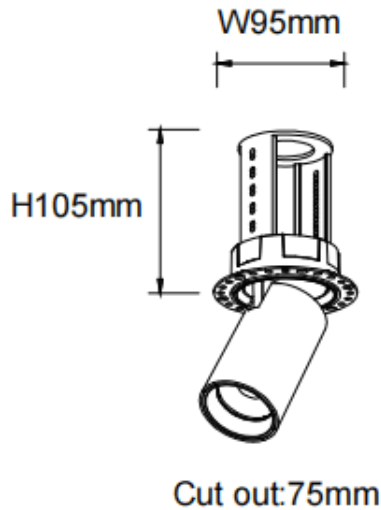

PTT RT

Downlight Lavov de la familia PTT RT con una potencia de 18W y un ángulo de apertura del haz de 15°. Acabado en color Negro .Versión sin marco.Con un flujo luminoso total de 1800lm y una eficacia luminosa de 100lm/W. Fabricado en Aluminio inyectado a presión. Driver ON/OFF. CCT 3000K.

Dimensions

Product dimensions (mm) $\varnothing 84 \times H105 \text{mm}$

Esquema

Código artículo	86.D148.3311.02
Tipo de producto	Indoor
Categoría	Downlights
Familia	PTT
Subfamilia	PTT RT
Pictograms	

Producto	
Potencia real (W)	18
Flujo luminoso real (lm)	1800
Eficacia luminosa (lm/W)	100
Ángulo de apertura	15
Tiempo de vida	50000 h L80B10
Color	Negro
Driver incluido	Si
Equipo	ON/OFF
Flicker Free	Si
Fuente de luz	LED
Tipo de LED	COB
Temperatura de color (K)	3000
Consistencia de color (SDCM)	SDCM3
CRI	90