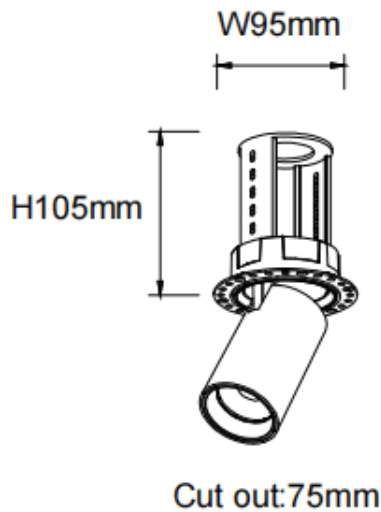

PTT RT

Downlight Lavov de la familia PTT RT con una potencia de 18W y un ángulo de apertura del haz de 15°. Acabado en color Blanco .Versión sin marco.Con un flujo luminoso total de 1800lm y una eficacia luminosa de 100lm/W. Fabricado en Aluminio inyectado a presión. Driver DALI. CCT 3000K.

Dimensions

Product dimensions (mm) $\varnothing 84 \times H105 \text{mm}$

Esquema

Código artículo	86.D148.3313.01
Tipo de producto	Indoor
Categoría	Downlights
Familia	PTT
Subfamilia	PTT RT
Pictograms	

Producto	
Potencia real (W)	18
Flujo luminoso real (lm)	1800
Eficacia luminosa (lm/W)	100
Ángulo de apertura	15
Life time (h)	50000 h L80B10
Color	Blanco
Driver incluido	Si
Equipo	DALI
Flicker Free	Si
Light source	LED
Type of LED	COB
Temperatura de color (K)	3000
Consistencia de color (SDCM)	SDCM<3
CRI	90