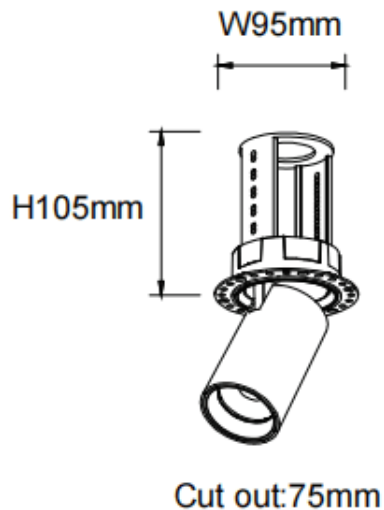

**PTT RT**

Downlight Lavov de la familia PTT RT con una potencia de 18W y un ángulo de apertura del haz de 15°. Acabado en color Negro .Versión sin marco.Con un flujo luminoso total de 1800lm y una eficacia luminosa de 100lm/W. Fabricado en Aluminio inyectado a presión. Driver DALI. CCT 3000K.

Código artículo	86.D148.3313.02
Tipo de producto	Indoor
Categoría	Downlights
Familia	PTT
Subfamilia	PTT RT
Pictograms	

Dimensions

Product dimensions (mm) **Ø84xH105mm**

Esquema

Producto	
Potencia real (W)	18
Flujo luminoso real (lm)	1800
Eficacia luminosa (lm/W)	100
Ángulo de apertura	15
Life time (h)	50000 h L80B10
Color	Negro
Driver incluido	Si
Equipo	DALI
Flicker Free	Si
Light source	LED
Type of LED	COB
Temperatura de color (K)	3000
Consistencia de color (SDCM)	SDCM<3
CRI	90