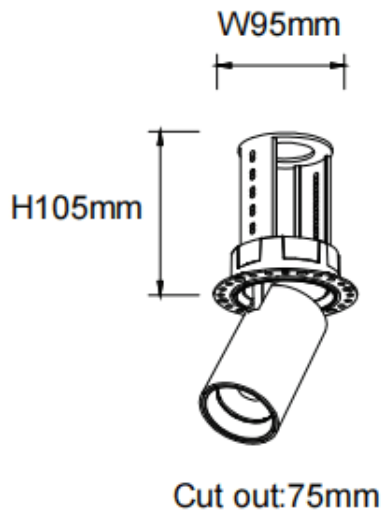

PTT RT-Smart

Downlight Lavov de la familia PTT RT-Smart con una potencia de 18W y un ángulo de apertura del haz de 15°. Acabado en color Blanco. Versión sin marco. Con un flujo luminoso total de 1800lm y una eficacia luminosa de 100lm/W. Fabricado en Aluminio inyectado a presión. Driver Dimmable Casamby ready. CCT 3000K.

Dimensions

Product dimensions (mm) $\varnothing 84 \times H105 \text{mm}$

Esquema

Código artículo	86.D148.3319.01
Tipo de producto	Indoor
Categoría	Downlights
Familia	PTT
Subfamilia	PTT RT-Smart
Pictograms	

Producto	
Potencia real (W)	18
Flujo luminoso real (lm)	1800
Eficacia luminosa (lm/W)	100
Ángulo de apertura	15
Life time (h)	50000 h L80B10
Color	Blanco
Driver incluido	Si
Equipo	Dimmable Casamby ready
Flicker Free	Si
Light source	LED
Type of LED	COB
Temperatura de color (K)	3000
Consistencia de color (SDCM)	SDCM<3
CRI	90