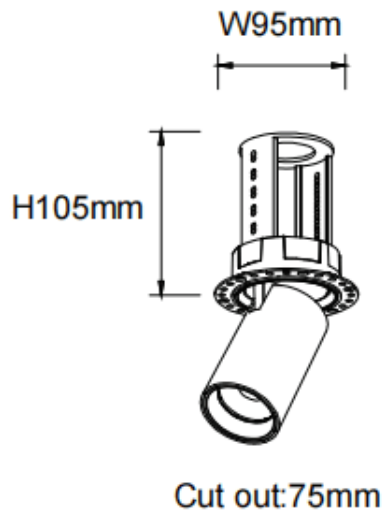

PTT RT

Downlight Lavov de la familia PTT RT con una potencia de 18W y un ángulo de apertura del haz de 24°. Acabado en color Blanco .Versión sin marco.Con un flujo luminoso total de 1800lm y una eficacia luminosa de 100lm/W. Fabricado en Aluminio inyectado a presión. Driver ON/OFF. CCT 3000K.

Código artículo	86.D148.3321.01
Tipo de producto	Indoor
Categoría	Downlights
Familia	PTT
Subfamilia	PTT RT
Pictograms	

Dimensions

Product dimensions (mm) **Ø84xH105mm**

Esquema

Curva fotométrica

Producto	
Potencia real (W)	18
Flujo luminoso real (lm)	1800
Eficacia luminosa (lm/W)	100
Ángulo de apertura	24
Life time (h)	50000 h L80B10
Color	Blanco
Driver incluido	Si
Equipo	ON/OFF
Flicker Free	Si
Light source	LED
Type of LED	COB
Temperatura de color (K)	3000
Consistencia de color (SDCM)	SDCM<3
CRI	90