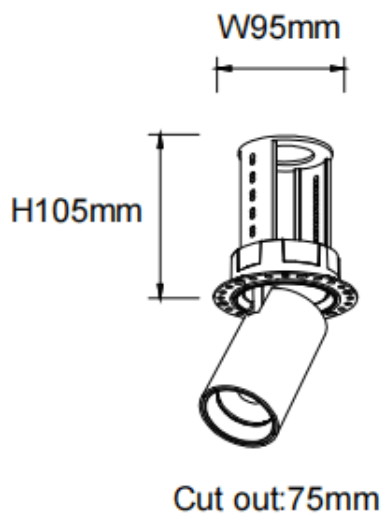

PTT RT

Downlight Lavov de la familia PTT RT con una potencia de 18W y un ángulo de apertura del haz de 24°. Acabado en color Blanco .Versión sin marco.Con un flujo luminoso total de 1800lm y una eficacia luminosa de 100lm/W. Fabricado en Aluminio inyectado a presión. Driver ON/OFF. CCT 3000K.

Código artículo	86.D148.3321.01
Tipo de producto	Indoor
Categoría	Downlights
Familia	PTT
Subfamilia	PTT RT
Pictograms	

Dimensions

Product dimensions (mm) **Ø84xH105mm**

Esquema

Curva fotométrica

Producto	
Potencia real (W)	18
Flujo luminoso real (lm)	1800
Eficacia luminosa (lm/W)	100
Ángulo de apertura	24
Tiempo de vida	50000 h L80B10
Color	Blanco
Driver incluido	Si
Equipo	ON/OFF
Flicker Free	Si
Fuente de luz	LED
Tipo de LED	COB
Temperatura de color (K)	3000
Consistencia de color (SDCM)	SDCM3
CRI	90