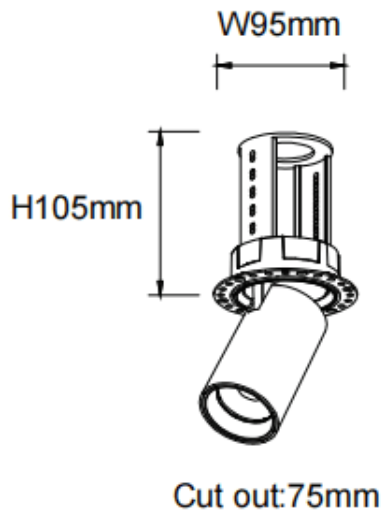

PTT RT

Downlight Lavov de la familia PTT RT con una potencia de 18W y un ángulo de apertura del haz de 24°. Acabado en color Blanco .Versión sin marco.Con un flujo luminoso total de 1800lm y una eficacia luminosa de 100lm/W. Fabricado en Aluminio inyectado a presión. Driver DALI. CCT 3000K.

Código artículo	86.D148.3323.01
Tipo de producto	Indoor
Categoría	Downlights
Familia	PTT
Subfamilia	PTT RT
Pictograms	

Dimensions

Product dimensions (mm) **Ø84xH105mm**

Esquema

Producto	
Potencia real (W)	18
Flujo luminoso real (lm)	1800
Eficacia luminosa (lm/W)	100
Ángulo de apertura	24
Life time (h)	50000 h L80B10
Color	Blanco
Driver incluido	Si
Equipo	DALI
Flicker Free	Si
Light source	LED
Type of LED	COB
Temperatura de color (K)	3000
Consistencia de color (SDCM)	SDCM<3
CRI	90