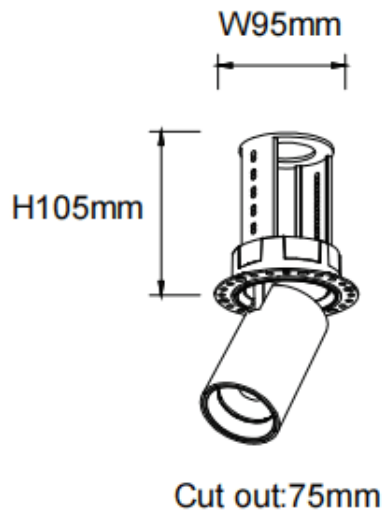

**PTT RT**

Downlight Lavov de la familia PTT RT con una potencia de 18W y un ángulo de apertura del haz de 24°. Acabado en color Blanco .Versión sin marco.Con un flujo luminoso total de 1800lm y una eficacia luminosa de 100lm/W. Fabricado en Aluminio inyectado a presión. Driver DALI. CCT 3000K.

Dimensions

Product dimensions (mm) $\varnothing 84 \times H105 \text{mm}$

Esquema**Curva fotométrica**

Código artículo	86.D148.3323.01
Tipo de producto	Indoor
Categoría	Downlights
Familia	PTT
Subfamilia	PTT RT
Pictograms	

Producto	
Potencia real (W)	18
Flujo luminoso real (lm)	1800
Eficacia luminosa (lm/W)	100
Ángulo de apertura	24
Life time (h)	50000 h L80B10
Color	Blanco
Driver incluido	Si
Equipo	DALI
Flicker Free	Si
Light source	LED
Type of LED	COB
Temperatura de color (K)	3000
Consistencia de color (SDCM)	SDCM<3
CRI	90