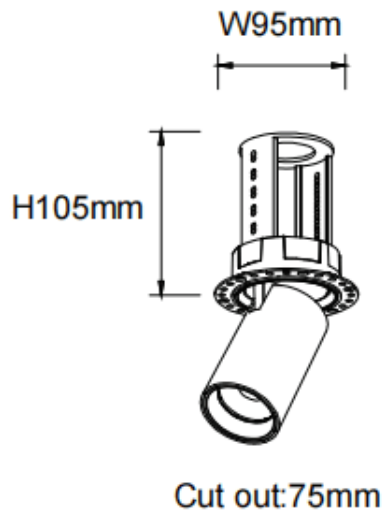

PTT RT

Downlight Lavov de la familia PTT RT con una potencia de 18W y un ángulo de apertura del haz de 24°. Acabado en color Blanco .Versión sin marco.Con un flujo luminoso total de 1800lm y una eficacia luminosa de 100lm/W. Fabricado en Aluminio inyectado a presión. Driver DALI. CCT 3000K.

Código artículo	86.D148.3323.01
Tipo de producto	Indoor
Categoría	Downlights
Familia	PTT
Subfamilia	PTT RT
Pictograms	

Dimensions

Product dimensions (mm) **Ø84xH105mm**

Esquema

Producto	
Potencia real (W)	18
Flujo luminoso real (lm)	1800
Eficacia luminosa (lm/W)	100
Ángulo de apertura	24
Tiempo de vida	50000 h L80B10
Color	Blanco
Driver incluido	Si
Equipo	DALI
Flicker Free	Si
Fuente de luz	LED
Tipo de LED	COB
Temperatura de color (K)	3000
Consistencia de color (SDCM)	SDCM3
CRI	90

Curva fotométrica