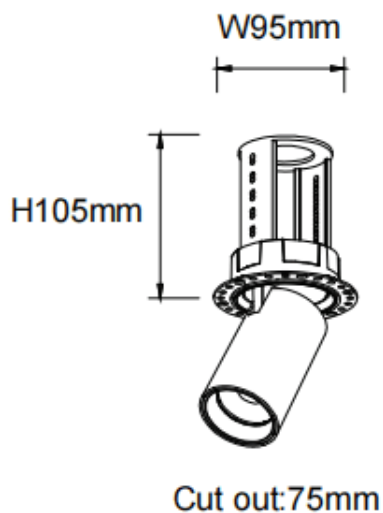

PTT RT-Smart

Downlight Lavov de la familia PTT RT-Smart con una potencia de 18W y un ángulo de apertura del haz de 24°. Acabado en color Blanco. Versión sin marco. Con un flujo luminoso total de 1800lm y una eficacia luminosa de 100lm/W. Fabricado en Aluminio inyectado a presión. Driver Dimmable Casamby ready. CCT 3000K.

Dimensions

Product dimensions (mm) $\varnothing 84 \times H105 \text{mm}$

Esquema

Curva fotométrica

Código artículo	86.D148.3329.01
Tipo de producto	Indoor
Categoría	Downlights
Familia	PTT
Subfamilia	PTT RT-Smart
Pictograms	

Producto	
Potencia real (W)	18
Flujo luminoso real (lm)	1800
Eficacia luminosa (lm/W)	100
Ángulo de apertura	24
Life time (h)	50000 h L80B10
Color	Blanco
Driver incluido	Si
Equipo	Dimmable Casamby ready
Flicker Free	Si
Light source	LED
Type of LED	COB
Temperatura de color (K)	3000
Consistencia de color (SDCM)	SDCM<3
CRI	90