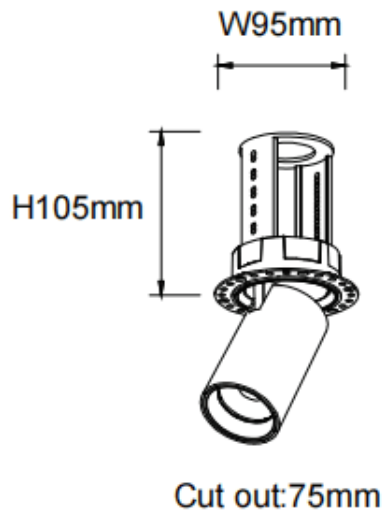

PTT RT-Smart

Downlight Lavov de la familia PTT RT-Smart con una potencia de 18W y un ángulo de apertura del haz de 24º . Acabado en color Negro .Versión sin marco.Con un flujo luminoso total de 1800lm y una eficacia luminosa de 100lm/W. Fabricado en Aluminio inyectado a presión. Driver Dimmable Casamby ready. CCT 3000K.

Dimensions

Product dimensions (mm) $\varnothing 84 \times H105 \text{mm}$

Esquema

Curva fotométrica

Código artículo	86.D148.3329.02
Tipo de producto	Indoor
Categoría	Downlights
Familia	PTT
Subfamilia	PTT RT-Smart
Pictograms	

Producto	
Potencia real (W)	18
Flujo luminoso real (lm)	1800
Eficacia luminosa (lm/W)	100
Ángulo de apertura	24
Life time (h)	50000 h L80B10
Color	Negro
Driver incluido	Si
Equipo	Dimmable Casamby ready
Flicker Free	Si
Light source	LED
Type of LED	COB
Temperatura de color (K)	3000
Consistencia de color (SDCM)	SDCM<3
CRI	90