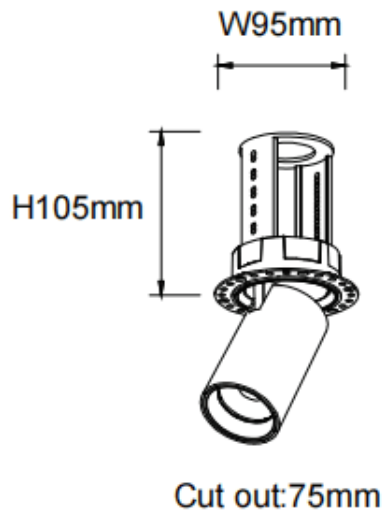

PTT RT

Downlight Lavov de la familia PTT RT con una potencia de 18W y un ángulo de apertura del haz de 36°. Acabado en color Blanco .Versión sin marco.Con un flujo luminoso total de 1800lm y una eficacia luminosa de 100lm/W. Fabricado en Aluminio inyectado a presión. Driver DALI. CCT 3000K.

Dimensions

Product dimensions (mm) $\varnothing 84 \times H105 \text{mm}$

Esquema

Código artículo	86.D148.3333.01
Tipo de producto	Indoor
Categoría	Downlights
Familia	PTT
Subfamilia	PTT RT
Pictograms	

Producto	
Potencia real (W)	18
Flujo luminoso real (lm)	1800
Eficacia luminosa (lm/W)	100
Ángulo de apertura	36
Tiempo de vida	50000 h L80B10
Color	Blanco
Driver incluido	Si
Equipo	DALI
Flicker Free	Si
Fuente de luz	LED
Tipo de LED	COB
Temperatura de color (K)	3000
Consistencia de color (SDCM)	SDCM3
CRI	90