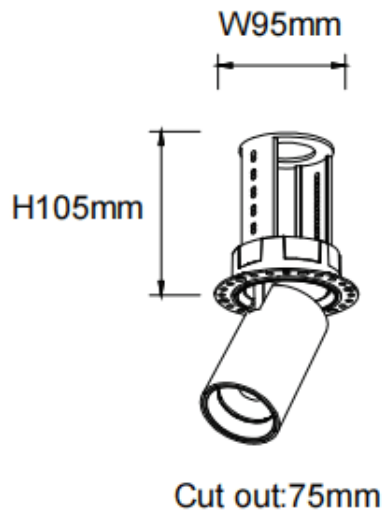

PTT RT

Downlight Lavov de la familia PTT RT con una potencia de 18W y un ángulo de apertura del haz de 36°. Acabado en color Negro .Versión sin marco.Con un flujo luminoso total de 1800lm y una eficacia luminosa de 100lm/W. Fabricado en Aluminio inyectado a presión. Driver DALI. CCT 3000K.

Dimensions

Product dimensions (mm) $\varnothing 84 \times H105 \text{mm}$

Esquema

Código artículo	86.D148.3333.02
Tipo de producto	Indoor
Categoría	Downlights
Familia	PTT
Subfamilia	PTT RT
Pictograms	

Producto	
Potencia real (W)	18
Flujo luminoso real (lm)	1800
Eficacia luminosa (lm/W)	100
Ángulo de apertura	36
Tiempo de vida	50000 h L80B10
Color	Negro
Driver incluido	Si
Equipo	DALI
Flicker Free	Si
Fuente de luz	LED
Tipo de LED	COB
Temperatura de color (K)	3000
Consistencia de color (SDCM)	SDCM3
CRI	90