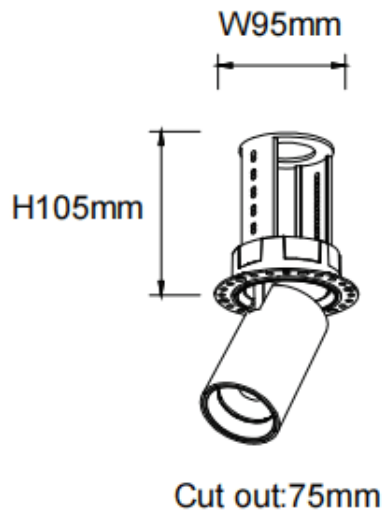

PTT RT

Downlight Lavov de la familia PTT RT con una potencia de 18W y un ángulo de apertura del haz de 55°. Acabado en color Negro .Versión sin marco.Con un flujo luminoso total de 1800lm y una eficacia luminosa de 100lm/W. Fabricado en Aluminio inyectado a presión. Driver ON/OFF. CCT 3000K.

Dimensions

Product dimensions (mm) $\varnothing 84 \times H105 \text{mm}$

Esquema

Código artículo	86.D148.3341.02
Tipo de producto	Indoor
Categoría	Downlights
Familia	PTT
Subfamilia	PTT RT
Pictograms	

Producto	
Potencia real (W)	18
Flujo luminoso real (lm)	1800
Eficacia luminosa (lm/W)	100
Ángulo de apertura	55
Life time (h)	50000 h L80B10
Color	Negro
Driver incluido	Si
Equipo	ON/OFF
Flicker Free	Si
Light source	LED
Type of LED	COB
Temperatura de color (K)	3000
Consistencia de color (SDCM)	SDCM<3
CRI	90