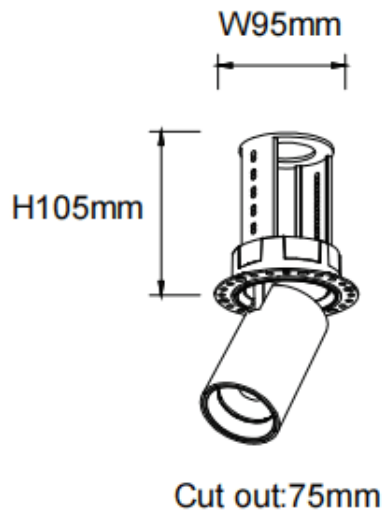

### PTT RT-Smart

Downlight Lavov de la familia PTT RT-Smart con una potencia de 18W y un ángulo de apertura del haz de 55°. Acabado en color Negro. Versión sin marco. Con un flujo luminoso total de 1800lm y una eficacia luminosa de 100lm/W. Fabricado en Aluminio inyectado a presión. Driver Dimmable Casamby ready. CCT 3000K.

#### Dimensions

Product dimensions (mm)  $\varnothing 84 \times H105 \text{mm}$

#### Esquema

|                  |                 |
|------------------|-----------------|
| Código artículo  | 86.D148.3349.02 |
| Tipo de producto | Indoor          |
| Categoría        | Downlights      |
| Familia          | PTT             |
| Subfamilia       | PTT RT-Smart    |
| Pictograms       |                 |

|                              |                        |
|------------------------------|------------------------|
| Producto                     |                        |
| Potencia real (W)            | 18                     |
| Flujo luminoso real (lm)     | 1800                   |
| Eficacia luminosa (lm/W)     | 100                    |
| Ángulo de apertura           | 55                     |
| Tiempo de vida               | 50000 h L80B10         |
| Color                        | Negro                  |
| Driver incluido              | Si                     |
| Equipo                       | Dimmable Casamby ready |
| Flicker Free                 | Si                     |
| Fuente de luz                | LED                    |
| Tipo de LED                  | COB                    |
| Temperatura de color (K)     | 3000                   |
| Consistencia de color (SDCM) | SDCM3                  |
| CRI                          | 90                     |