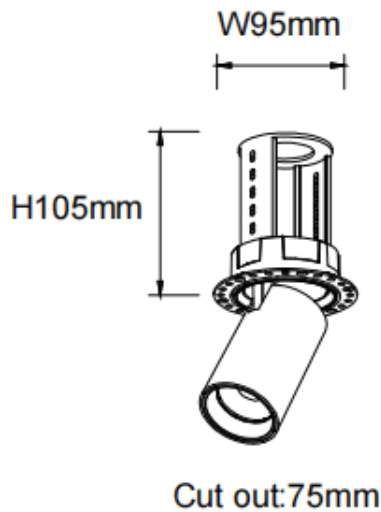

### PTT RT-Smart

Downlight Lavov de la familia PTT RT-Smart con una potencia de 18W y un ángulo de apertura del haz de 55°. Acabado en color Negro. Versión sin marco. Con un flujo luminoso total de 1800lm y una eficacia luminosa de 100lm/W. Fabricado en Aluminio inyectado a presión. Driver Dimmable Casamby ready. CCT 3000K.

#### Dimensions

Product dimensions (mm)  $\varnothing 84 \times H105 \text{mm}$

#### Esquema

Código artículo	86.D148.3349.02
Tipo de producto	Indoor
Categoría	Downlights
Familia	PTT
Subfamilia	PTT RT-Smart
Pictograms	

Producto	
Potencia real (W)	18
Flujo luminoso real (lm)	1800
Eficacia luminosa (lm/W)	100
&Aacute;ngulo de apertura	55
Life time (h)	50000 h L80B10
Color	Negro
Driver incluido	Si
Equipo	Dimmable Casamby ready
Flicker Free	Si
Light source	LED
Type of LED	COB
Temperatura de color (K)	3000
Consistencia de color (SDCM)	SDCM<3
CRI	90