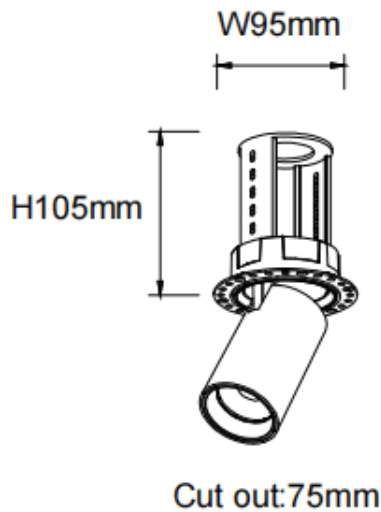

PTT RT

Downlight Lavov de la familia PTT RT con una potencia de 18W y un ángulo de apertura del haz de 15°. Acabado en color Blanco .Versión sin marco.Con un flujo luminoso total de 1800lm y una eficacia luminosa de 100lm/W. Fabricado en Aluminio inyectado a presión. Driver ON/OFF. CCT 4000K.

Dimensions

Product dimensions (mm) $\varnothing 84 \times H105 \text{mm}$

Esquema

Código artículo	86.D148.3411.01
Tipo de producto	Indoor
Categoría	Downlights
Familia	PTT
Subfamilia	PTT RT
Pictograms	

Producto	
Potencia real (W)	18
Flujo luminoso real (lm)	1800
Eficacia luminosa (lm/W)	100
Ángulo de apertura	15
Tiempo de vida	50000 h L80B10
Color	Blanco
Driver incluido	Si
Equipo	ON/OFF
Flicker Free	Si
Fuente de luz	LED
Tipo de LED	COB
Temperatura de color (K)	4000
Consistencia de color (SDCM)	SDCM3
CRI	90