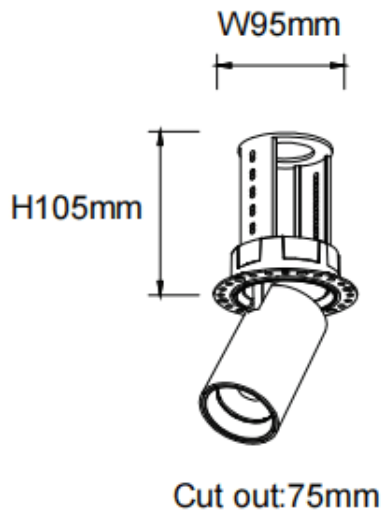

PTT RT

Downlight Lavov de la familia PTT RT con una potencia de 18W y un ángulo de apertura del haz de 15°. Acabado en color Blanco .Versión sin marco.Con un flujo luminoso total de 1800lm y una eficacia luminosa de 100lm/W. Fabricado en Aluminio inyectado a presión. Driver DALI. CCT 4000K.

Dimensions

Product dimensions (mm) $\varnothing 84 \times H105 \text{mm}$

Esquema

Código artículo	86.D148.3413.01
Tipo de producto	Indoor
Categoría	Downlights
Familia	PTT
Subfamilia	PTT RT
Pictograms	

Producto	
Potencia real (W)	18
Flujo luminoso real (lm)	1800
Eficacia luminosa (lm/W)	100
Ángulo de apertura	15
Tiempo de vida	50000 h L80B10
Color	Blanco
Driver incluido	Si
Equipo	DALI
Flicker Free	Si
Fuente de luz	LED
Tipo de LED	COB
Temperatura de color (K)	4000
Consistencia de color (SDCM)	SDCM3
CRI	90