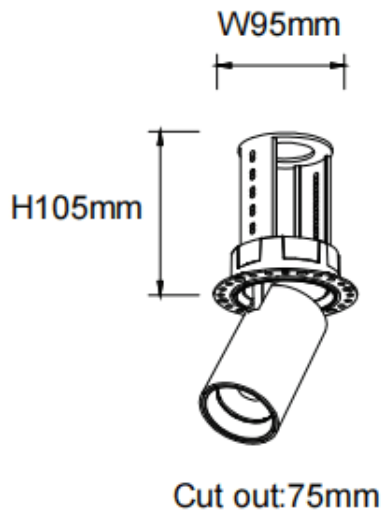

PTT RT-Smart

Downlight Lavov de la familia PTT RT-Smart con una potencia de 18W y un ángulo de apertura del haz de 15°. Acabado en color Blanco. Versión sin marco. Con un flujo luminoso total de 1800lm y una eficacia luminosa de 100lm/W. Fabricado en Aluminio inyectado a presión. Driver Dimmable Casamby ready. CCT 4000K.

Dimensions

Product dimensions (mm) $\varnothing 84 \times H105 \text{mm}$

Esquema

Código artículo	86.D148.3419.01
Tipo de producto	Indoor
Categoría	Downlights
Familia	PTT
Subfamilia	PTT RT-Smart
Pictograms	

Producto	
Potencia real (W)	18
Flujo luminoso real (lm)	1800
Eficacia luminosa (lm/W)	100
Ángulo de apertura	15
Tiempo de vida	50000 h L80B10
Color	Blanco
Driver incluido	Si
Equipo	Dimmable Casamby ready
Flicker Free	Si
Fuente de luz	LED
Tipo de LED	COB
Temperatura de color (K)	4000
Consistencia de color (SDCM)	SDCM3
CRI	90