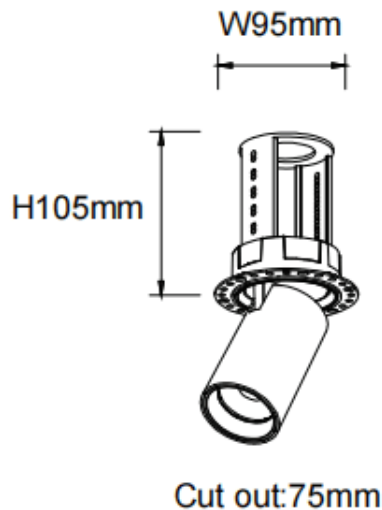

PTT RT-Smart

Downlight Lavov de la familia PTT RT-Smart con una potencia de 18W y un ángulo de apertura del haz de 15°. Acabado en color Blanco. Versión sin marco. Con un flujo luminoso total de 1800lm y una eficacia luminosa de 100lm/W. Fabricado en Aluminio inyectado a presión. Driver Dimmable Casamby ready. CCT 4000K.

Dimensions

Product dimensions (mm) $\varnothing 84 \times H105 \text{mm}$

Esquema

Código artículo	86.D148.3419.01
Tipo de producto	Indoor
Categoría	Downlights
Familia	PTT
Subfamilia	PTT RT-Smart
Pictograms	

Producto	
Potencia real (W)	18
Flujo luminoso real (lm)	1800
Eficacia luminosa (lm/W)	100
Ángulo de apertura	15
Life time (h)	50000 h L80B10
Color	Blanco
Driver incluido	Si
Equipo	Dimmable Casamby ready
Flicker Free	Si
Light source	LED
Type of LED	COB
Temperatura de color (K)	4000
Consistencia de color (SDCM)	SDCM<3
CRI	90