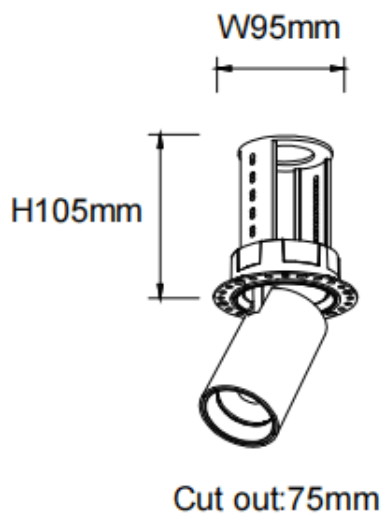

PTT RT

Downlight Lavov de la familia PTT RT con una potencia de 18W y un ángulo de apertura del haz de 24°. Acabado en color Blanco .Versión sin marco.Con un flujo luminoso total de 1800lm y una eficacia luminosa de 100lm/W. Fabricado en Aluminio inyectado a presión. Driver ON/OFF. CCT 4000K.

Código artículo	86.D148.3421.01
Tipo de producto	Indoor
Categoría	Downlights
Familia	PTT
Subfamilia	PTT RT
Pictograms	

Dimensions

Product dimensions (mm) **Ø84xH105mm**

Esquema

Producto	
Potencia real (W)	18
Flujo luminoso real (lm)	1800
Eficacia luminosa (lm/W)	100
Ángulo de apertura	24
Life time (h)	50000 h L80B10
Color	Blanco
Driver incluido	Si
Equipo	ON/OFF
Flicker Free	Si
Light source	LED
Type of LED	COB
Temperatura de color (K)	4000
Consistencia de color (SDCM)	SDCM<3
CRI	90

Curva fotométrica