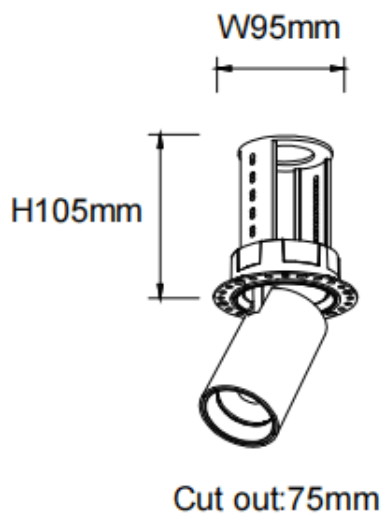

PTT RT

Downlight Lavov de la familia PTT RT con una potencia de 18W y un ángulo de apertura del haz de 24°. Acabado en color Blanco .Versión sin marco.Con un flujo luminoso total de 1800lm y una eficacia luminosa de 100lm/W. Fabricado en Aluminio inyectado a presión. Driver ON/OFF. CCT 4000K.

Código artículo	86.D148.3421.01
Tipo de producto	Indoor
Categoría	Downlights
Familia	PTT
Subfamilia	PTT RT
Pictograms	

Dimensions

Product dimensions (mm) **Ø84xH105mm**

Esquema

Producto	
Potencia real (W)	18
Flujo luminoso real (lm)	1800
Eficacia luminosa (lm/W)	100
Ángulo de apertura	24
Tiempo de vida	50000 h L80B10
Color	Blanco
Driver incluido	Si
Equipo	ON/OFF
Flicker Free	Si
Fuente de luz	LED
Tipo de LED	COB
Temperatura de color (K)	4000
Consistencia de color (SDCM)	SDCM3
CRI	90

Curva fotométrica