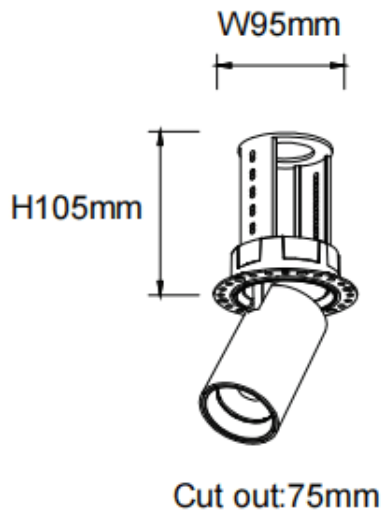

PTT RT-Smart

Downlight Lavov de la familia PTT RT-Smart con una potencia de 18W y un ángulo de apertura del haz de 24°. Acabado en color Blanco. Versión sin marco. Con un flujo luminoso total de 1800lm y una eficacia luminosa de 100lm/W. Fabricado en Aluminio inyectado a presión. Driver Dimmable Casamby ready. CCT 4000K.

Dimensions

Product dimensions (mm) $\varnothing 84 \times H105 \text{mm}$

Esquema

Curva fotométrica

Código artículo	86.D148.3429.01
Tipo de producto	Indoor
Categoría	Downlights
Familia	PTT
Subfamilia	PTT RT-Smart
Pictograms	

Producto	
Potencia real (W)	18
Flujo luminoso real (lm)	1800
Eficacia luminosa (lm/W)	100
Ángulo de apertura	24
Tiempo de vida	50000 h L80B10
Color	Blanco
Driver incluido	Si
Equipo	Dimmable Casamby ready
Flicker Free	Si
Fuente de luz	LED
Tipo de LED	COB
Temperatura de color (K)	4000
Consistencia de color (SDCM)	SDCM3
CRI	90