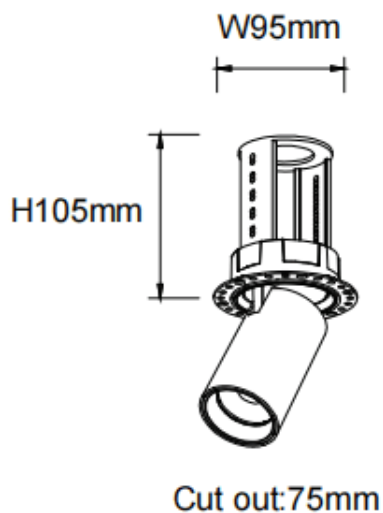

PTT RT-Smart

Downlight Lavov de la familia PTT RT-Smart con una potencia de 18W y un ángulo de apertura del haz de 24º . Acabado en color Negro .Versión sin marco.Con un flujo luminoso total de 1800lm y una eficacia luminosa de 100lm/W. Fabricado en Aluminio inyectado a presión. Driver Dimmable Casamby ready. CCT 4000K.

Dimensions

Product dimensions (mm) Ø84xH105mm

Esquema

Curva fotométrica

Código artículo	86.D148.3429.02
Tipo de producto	Indoor
Categoría	Downlights
Familia	PTT
Subfamilia	PTT RT-Smart
Pictograms	

Producto	
Potencia real (W)	18
Flujo luminoso real (lm)	1800
Eficacia luminosa (lm/W)	100
Ángulo de apertura	24
Life time (h)	50000 h L80B10
Color	Negro
Driver incluido	Si
Equipo	Dimmable Casamby ready
Flicker Free	Si
Light source	LED
Type of LED	COB
Temperatura de color (K)	4000
Consistencia de color (SDCM)	SDCM<3
CRI	90