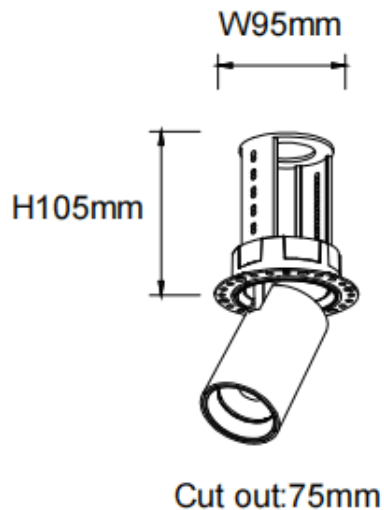

PTT RT

Downlight Lavov de la familia PTT RT con una potencia de 18W y un ángulo de apertura del haz de 36°. Acabado en color Negro .Versión sin marco.Con un flujo luminoso total de 1800lm y una eficacia luminosa de 100lm/W. Fabricado en Aluminio inyectado a presión. Driver ON/OFF. CCT 4000K.

Dimensions

Product dimensions (mm) $\varnothing 84 \times H105 \text{mm}$

Esquema

| | |
|-------------------------|------------------------|
| Código artículo | 86.D148.3431.02 |
| Tipo de producto | Indoor |
| Categoría | Downlights |
| Familia | PTT |
| Subfamilia | PTT RT |
| Pictograms | |

| | |
|-------------------------------------|-----------------------|
| Producto | |
| Potencia real (W) | 18 |
| Flujo luminoso real (lm) | 1800 |
| Eficacia luminosa (lm/W) | 100 |
| Ángulo de apertura | 36 |
| Life time (h) | 50000 h L80B10 |
| Color | Negro |
| Driver incluido | Si |
| Equipo | ON/OFF |
| Flicker Free | Si |
| Light source | LED |
| Type of LED | COB |
| Temperatura de color (K) | 4000 |
| Consistencia de color (SDCM) | SDCM<3 |
| CRI | 90 |