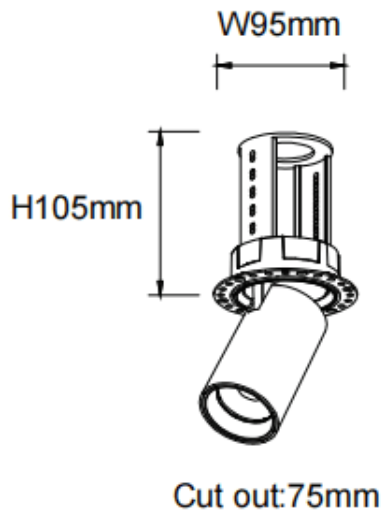

PTT RT

Downlight Lavov de la familia PTT RT con una potencia de 18W y un ángulo de apertura del haz de 36°. Acabado en color Negro .Versión sin marco.Con un flujo luminoso total de 1800lm y una eficacia luminosa de 100lm/W. Fabricado en Aluminio inyectado a presión. Driver ON/OFF. CCT 4000K.

Código artículo	86.D148.3431.02
Tipo de producto	Indoor
Categoría	Downlights
Familia	PTT
Subfamilia	PTT RT
Pictograms	

Dimensions

Product dimensions (mm) **Ø84xH105mm**

Esquema

Producto	
Potencia real (W)	18
Flujo luminoso real (lm)	1800
Eficacia luminosa (lm/W)	100
Ángulo de apertura	36
Life time (h)	50000 h L80B10
Color	Negro
Driver incluido	Si
Equipo	ON/OFF
Flicker Free	Si
Light source	LED
Type of LED	COB
Temperatura de color (K)	4000
Consistencia de color (SDCM)	SDCM<3
CRI	90