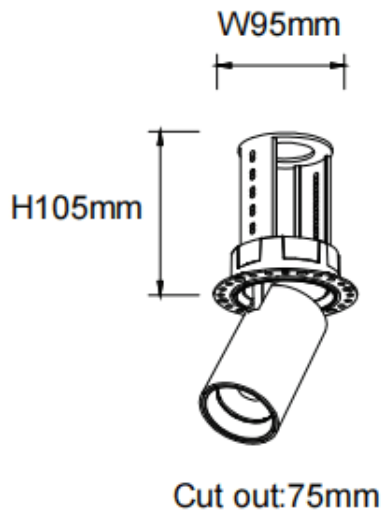

**PTT RT**

Downlight Lavov de la familia PTT RT con una potencia de 18W y un ángulo de apertura del haz de 55°. Acabado en color Negro .Versión sin marco.Con un flujo luminoso total de 1800lm y una eficacia luminosa de 100lm/W. Fabricado en Aluminio inyectado a presión. Driver ON/OFF. CCT 4000K.

Dimensions

Product dimensions (mm) $\varnothing 84 \times H105 \text{mm}$

Esquema

Código artículo	86.D148.3441.02
Tipo de producto	Indoor
Categoría	Downlights
Familia	PTT
Subfamilia	PTT RT
Pictograms	

Producto	
Potencia real (W)	18
Flujo luminoso real (lm)	1800
Eficacia luminosa (lm/W)	100
Ángulo de apertura	55
Life time (h)	50000 h L80B10
Color	Negro
Driver incluido	Si
Equipo	ON/OFF
Flicker Free	Si
Light source	LED
Type of LED	COB
Temperatura de color (K)	4000
Consistencia de color (SDCM)	SDCM<3
CRI	90