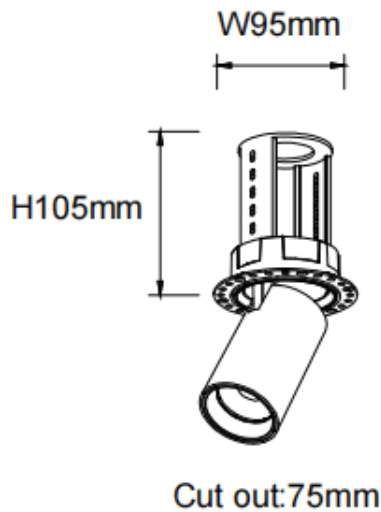

PTT RT

Downlight Lavov de la familia PTT RT con una potencia de 18W y un ángulo de apertura del haz de 55°. Acabado en color Negro .Versión sin marco.Con un flujo luminoso total de 1800lm y una eficacia luminosa de 100lm/W. Fabricado en Aluminio inyectado a presión. Driver ON/OFF. CCT 4000K.

Dimensions

Product dimensions (mm) $\varnothing 84 \times H105 \text{mm}$

Esquema

Código artículo	86.D148.3441.02
Tipo de producto	Indoor
Categoría	Downlights
Familia	PTT
Subfamilia	PTT RT
Pictograms	

Producto	
Potencia real (W)	18
Flujo luminoso real (lm)	1800
Eficacia luminosa (lm/W)	100
Ángulo de apertura	55
Tiempo de vida	50000 h L80B10
Color	Negro
Driver incluido	Si
Equipo	ON/OFF
Flicker Free	Si
Fuente de luz	LED
Tipo de LED	COB
Temperatura de color (K)	4000
Consistencia de color (SDCM)	SDCM3
CRI	90