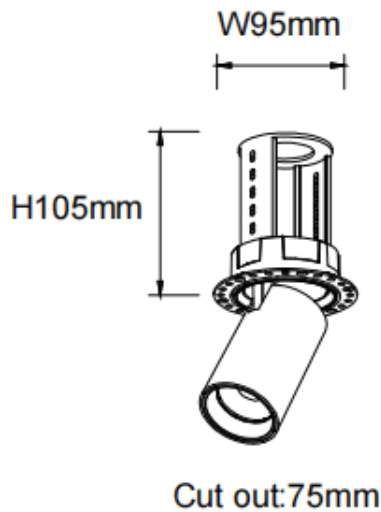

PTT RT

Downlight Lavov de la familia PTT RT con una potencia de 18W y un ángulo de apertura del haz de 55°. Acabado en color Blanco .Versión sin marco.Con un flujo luminoso total de 1800lm y una eficacia luminosa de 100lm/W. Fabricado en Aluminio inyectado a presión. Driver DALI. CCT 4000K.

Dimensions

Product dimensions (mm) $\varnothing 84 \times H105 \text{mm}$

Esquema

Código artículo	86.D148.3443.01
Tipo de producto	Indoor
Categoría	Downlights
Familia	PTT
Subfamilia	PTT RT
Pictograms	

Producto	
Potencia real (W)	18
Flujo luminoso real (lm)	1800
Eficacia luminosa (lm/W)	100
Ángulo de apertura	55
Life time (h)	50000 h L80B10
Color	Blanco
Driver incluido	Si
Equipo	DALI
Flicker Free	Si
Light source	LED
Type of LED	COB
Temperatura de color (K)	4000
Consistencia de color (SDCM)	SDCM<3
CRI	90