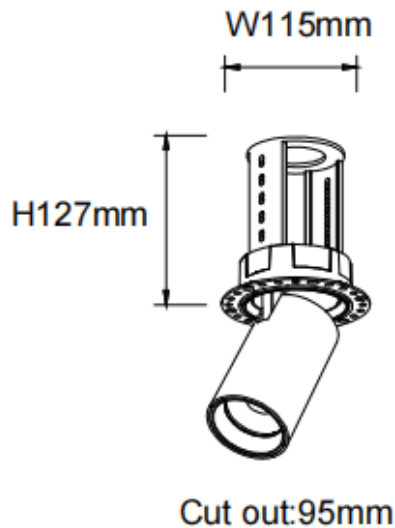

PTT RT-Smart

Downlight Lavov de la familia PTT RT-Smart con una potencia de 30W y un ángulo de apertura del haz de 15°. Acabado en color Negro. Versión sin marco. Con un flujo luminoso total de 3000lm y una eficacia luminosa de 100lm/W. Fabricado en Aluminio inyectado a presión. Driver Dimmable Casamby ready. CCT 3000K.

Dimensions

Product dimensions (mm) Ø105xH127mm

Esquema

Código artículo	86.D148.4319.02
Tipo de producto	Indoor
Categoría	Downlights
Familia	PTT
Subfamilia	PTT RT-Smart
Pictograms	

Producto	
Potencia real (W)	30
Flujo luminoso real (lm)	3000
Eficacia luminosa (lm/W)	100
Ángulo de apertura	15
Life time (h)	50000 h L80B10
Color	Negro
Driver incluido	Si
Equipo	Dimmable Casamby ready
Flicker Free	Si
Light source	LED
Type of LED	COB
Temperatura de color (K)	3000
Consistencia de color (SDCM)	SDCM<3
CRI	90