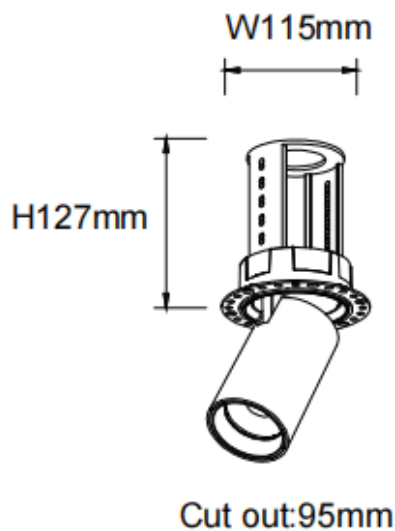

Esquema

Producto	
Potencia real (W)	30
Flujo luminoso real (lm)	3000
Eficacia luminosa (lm/W)	100
Ángulo de apertura	24
Life time (h)	50000 h L80B10
Color	Blanco
Driver incluido	Si
Equipo	ON/OFF
Flicker Free	Si
Light source	LED
Type of LED	COB
Temperatura de color (K)	3000
Consistencia de color (SDCM)	SDCM<3
CRI	90