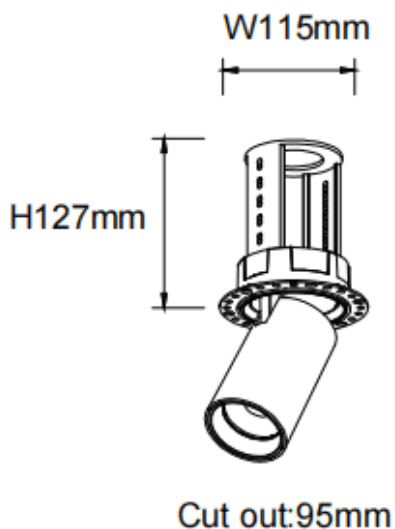

PTT RT

Downlight Lavov de la familia PTT RT con una potencia de 30W y un ángulo de apertura del haz de 24°. Acabado en color Blanco .Versión sin marco.Con un flujo luminoso total de 3000lm y una eficacia luminosa de 100lm/W. Fabricado en Aluminio inyectado a presión. Driver DALI. CCT 3000K.

Código artículo	86.D148.4323.01
Tipo de producto	Indoor
Categoría	Downlights
Familia	PTT
Subfamilia	PTT RT
Pictograms	

Dimensions

Product dimensions (mm) **Ø105xH127mm**

Esquema

Producto	
Potencia real (W)	30
Flujo luminoso real (lm)	3000
Eficacia luminosa (lm/W)	100
Ángulo de apertura	24
Tiempo de vida	50000 h L80B10
Color	Blanco
Driver incluido	Si
Equipo	DALI
Flicker Free	Si
Fuente de luz	LED
Tipo de LED	COB
Temperatura de color (K)	3000
Consistencia de color (SDCM)	SDCM3
CRI	90

Curva fotométrica