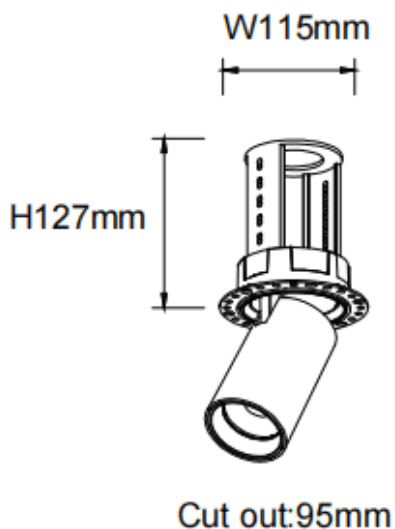

PTT RT

Downlight Lavov de la familia PTT RT con una potencia de 30W y un ángulo de apertura del haz de 24°. Acabado en color Blanco .Versión sin marco.Con un flujo luminoso total de 3000lm y una eficacia luminosa de 100lm/W. Fabricado en Aluminio inyectado a presión. Driver DALI. CCT 3000K.

Código artículo	86.D148.4323.01
Tipo de producto	Indoor
Categoría	Downlights
Familia	PTT
Subfamilia	PTT RT
Pictograms	

Dimensions

Product dimensions (mm) **Ø105xH127mm**

Esquema

Curva fotométrica

Producto	
Potencia real (W)	30
Flujo luminoso real (lm)	3000
Eficacia luminosa (lm/W)	100
Ángulo de apertura	24
Life time (h)	50000 h L80B10
Color	Blanco
Driver incluido	Si
Equipo	DALI
Flicker Free	Si
Light source	LED
Type of LED	COB
Temperatura de color (K)	3000
Consistencia de color (SDCM)	SDCM<3
CRI	90