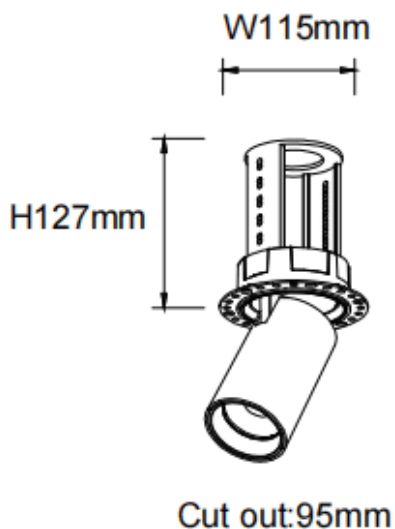

PTT RT-Smart

Downlight Lavov de la familia PTT RT-Smart con una potencia de 30W y un ángulo de apertura del haz de 24°. Acabado en color Blanco. Versión sin marco. Con un flujo luminoso total de 3000lm y una eficacia luminosa de 100lm/W. Fabricado en Aluminio inyectado a presión. Driver Dimmable Casamby ready. CCT 3000K.

Dimensions

Product dimensions (mm) $\varnothing 105 \times H127 \text{mm}$

Esquema

Curva fotométrica

Código artículo	86.D148.4329.01
Tipo de producto	Indoor
Categoría	Downlights
Familia	PTT
Subfamilia	PTT RT-Smart
Pictograms	

Producto	
Potencia real (W)	30
Flujo luminoso real (lm)	3000
Eficacia luminosa (lm/W)	100
Ángulo de apertura	24
Tiempo de vida	50000 h L80B10
Color	Blanco
Driver incluido	Si
Equipo	Dimmable Casamby ready
Flicker Free	Si
Fuente de luz	LED
Tipo de LED	COB
Temperatura de color (K)	3000
Consistencia de color (SDCM)	SDCM3
CRI	90