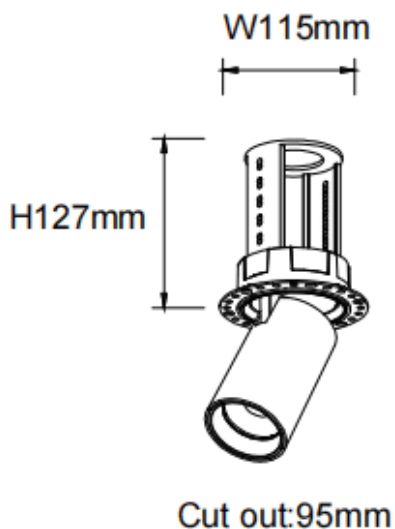

PTT RT-Smart

Downlight Lavov de la familia PTT RT-Smart con una potencia de 30W y un ángulo de apertura del haz de 24°. Acabado en color Blanco. Versión sin marco. Con un flujo luminoso total de 3000lm y una eficacia luminosa de 100lm/W. Fabricado en Aluminio inyectado a presión. Driver Dimmable Casamby ready. CCT 3000K.

Dimensions

Product dimensions (mm) $\varnothing 105 \times H127 \text{mm}$

Esquema

Curva fotométrica

Código artículo	86.D148.4329.01
Tipo de producto	Indoor
Categoría	Downlights
Familia	PTT
Subfamilia	PTT RT-Smart
Pictograms	

Producto	
Potencia real (W)	30
Flujo luminoso real (lm)	3000
Eficacia luminosa (lm/W)	100
Ángulo de apertura	24
Life time (h)	50000 h L80B10
Color	Blanco
Driver incluido	Si
Equipo	Dimmable Casamby ready
Flicker Free	Si
Light source	LED
Type of LED	COB
Temperatura de color (K)	3000
Consistencia de color (SDCM)	SDCM<3
CRI	90