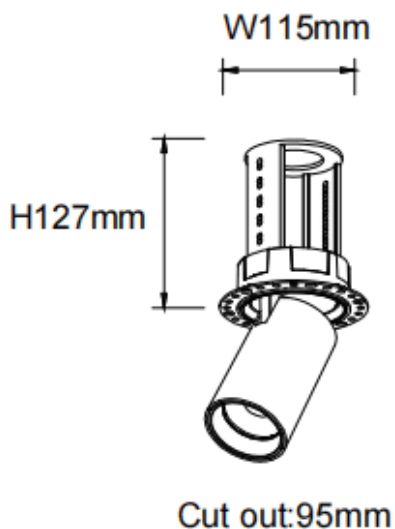

PTT RT-Smart

Downlight Lavov de la familia PTT RT-Smart con una potencia de 30W y un ángulo de apertura del haz de 24°. Acabado en color Negro. Versión sin marco. Con un flujo luminoso total de 3000lm y una eficacia luminosa de 100lm/W. Fabricado en Aluminio inyectado a presión. Driver Dimmable Casamby ready. CCT 3000K.

Dimensions

Product dimensions (mm) $\varnothing 105 \times H127 \text{mm}$

Esquema

Curva fotométrica

Código artículo	86.D148.4329.02
Tipo de producto	Indoor
Categoría	Downlights
Familia	PTT
Subfamilia	PTT RT-Smart
Pictograms	

Producto	
Potencia real (W)	30
Flujo luminoso real (lm)	3000
Eficacia luminosa (lm/W)	100
Ángulo de apertura	24
Life time (h)	50000 h L80B10
Color	Negro
Driver incluido	Si
Equipo	Dimmable Casamby ready
Flicker Free	Si
Light source	LED
Type of LED	COB
Temperatura de color (K)	3000
Consistencia de color (SDCM)	SDCM<3
CRI	90