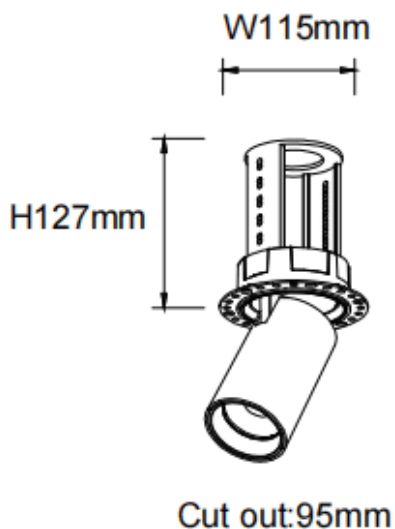

PTT RT-Smart

Downlight Lavov de la familia PTT RT-Smart con una potencia de 30W y un ángulo de apertura del haz de 24º . Acabado en color Negro .Versión sin marco.Con un flujo luminoso total de 3000lm y una eficacia luminosa de 100lm/W. Fabricado en Aluminio inyectado a presión. Driver Dimmable Casamby ready. CCT 3000K.

Dimensions

Product dimensions (mm) Ø105xH127mm

Esquema

Curva fotométrica

Código artículo	86.D148.4329.02
Tipo de producto	Indoor
Categoría	Downlights
Familia	PTT
Subfamilia	PTT RT-Smart
Pictograms	

Producto	
Potencia real (W)	30
Flujo luminoso real (lm)	3000
Eficacia luminosa (lm/W)	100
Ángulo de apertura	24
Tiempo de vida	50000 h L80B10
Color	Negro
Driver incluido	Si
Equipo	Dimmable Casamby ready
Flicker Free	Si
Fuente de luz	LED
Tipo de LED	COB
Temperatura de color (K)	3000
Consistencia de color (SDCM)	SDCM3
CRI	90