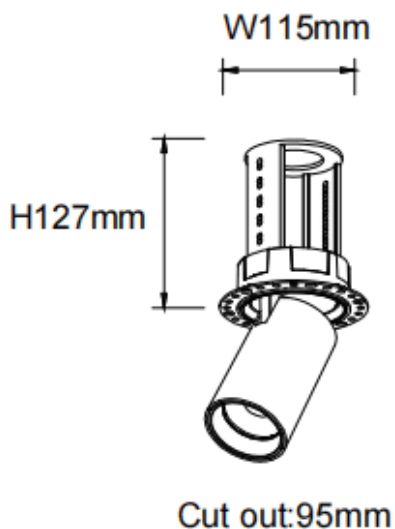

### PTT RT-Smart

Downlight Lavov de la familia PTT RT-Smart con una potencia de 30W y un ángulo de apertura del haz de 24º . Acabado en color Negro .Versión sin marco.Con un flujo luminoso total de 3000lm y una eficacia luminosa de 100lm/W. Fabricado en Aluminio inyectado a presión. Driver Dimmable Casamby ready. CCT 3000K.

#### Dimensions

Product dimensions (mm) Ø105xH127mm

#### Curva fotométrica

Código artículo	86.D148.4329.02
Tipo de producto	Indoor
Categoría	Downlights
Familia	PTT
Subfamilia	PTT RT-Smart
Pictograms	

Producto	
Potencia real (W)	30
Flujo luminoso real (lm)	3000
Eficacia luminosa (lm/W)	100
&Aacute;ngulo de apertura	24
Life time (h)	50000 h L80B10
Color	Negro
Driver incluido	Si
Equipo	Dimmable Casamby ready
Flicker Free	Si
Light source	LED
Type of LED	COB
Temperatura de color (K)	3000
Consistencia de color (SDCM)	SDCM<3
CRI	90