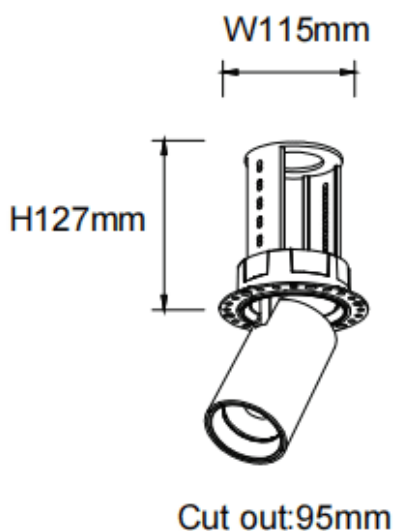

PTT RT-Smart

Downlight Lavov de la familia PTT RT-Smart con una potencia de 30W y un ángulo de apertura del haz de 36°. Acabado en color Blanco. Versión sin marco. Con un flujo luminoso total de 3000lm y una eficacia luminosa de 100lm/W. Fabricado en Aluminio inyectado a presión. Driver Dimmable Casamby ready. CCT 3000K.

| | |
|-------------------------|------------------------|
| Código artículo | 86.D148.4339.01 |
| Tipo de producto | Indoor |
| Categoría | Downlights |
| Familia | PTT |
| Subfamilia | PTT RT-Smart |
| Pictograms | |

Dimensions

Product dimensions (mm) Ø105xH127mm

Esquema

| | |
|-------------------------------------|-------------------------------|
| Producto | |
| Potencia real (W) | 30 |
| Flujo luminoso real (lm) | 3000 |
| Eficacia luminosa (lm/W) | 100 |
| Ángulo de apertura | 36 |
| Life time (h) | 50000 h L80B10 |
| Color | Blanco |
| Driver incluido | Si |
| Equipo | Dimmable Casamby ready |
| Flicker Free | Si |
| Light source | LED |
| Type of LED | COB |
| Temperatura de color (K) | 3000 |
| Consistencia de color (SDCM) | SDCM<3 |
| CRI | 90 |