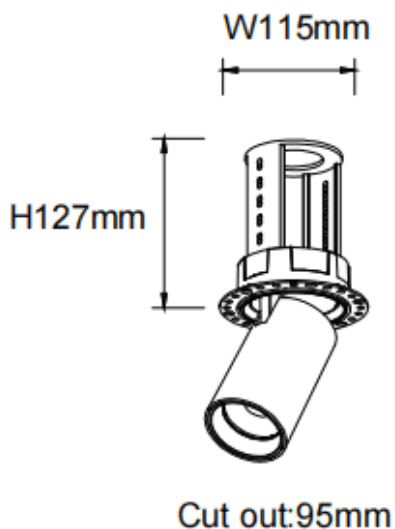

PTT RT-Smart

Downlight Lavov de la familia PTT RT-Smart con una potencia de 30W y un ángulo de apertura del haz de 36°. Acabado en color Blanco. Versión sin marco. Con un flujo luminoso total de 3000lm y una eficacia luminosa de 100lm/W. Fabricado en Aluminio inyectado a presión. Driver Dimmable Casamby ready. CCT 3000K.

Código artículo	86.D148.4339.01
Tipo de producto	Indoor
Categoría	Downlights
Familia	PTT
Subfamilia	PTT RT-Smart
Pictograms	

Dimensions

Product dimensions (mm) Ø105xH127mm

Esquema

Producto	
Potencia real (W)	30
Flujo luminoso real (lm)	3000
Eficacia luminosa (lm/W)	100
Ángulo de apertura	36
Tiempo de vida	50000 h L80B10
Color	Blanco
Driver incluido	Si
Equipo	Dimmable Casamby ready
Flicker Free	Si
Fuente de luz	LED
Tipo de LED	COB
Temperatura de color (K)	3000
Consistencia de color (SDCM)	SDCM3
CRI	90