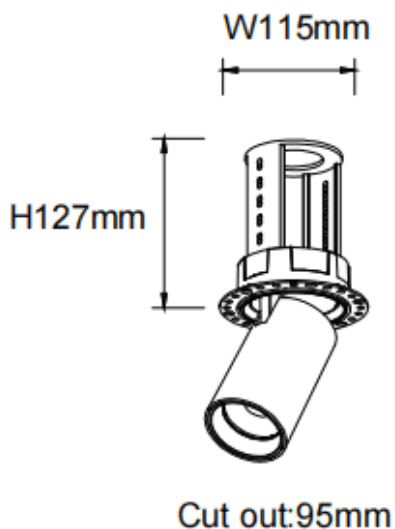

PTT RT-Smart

Downlight Lavov de la familia PTT RT-Smart con una potencia de 30W y un ángulo de apertura del haz de 36º . Acabado en color Negro .Versión sin marco.Con un flujo luminoso total de 3000lm y una eficacia luminosa de 100lm/W. Fabricado en Aluminio inyectado a presión. Driver Dimmable Casamby ready. CCT 3000K.

Código artículo	86.D148.4339.02
Tipo de producto	Indoor
Categoría	Downlights
Familia	PTT
Subfamilia	PTT RT-Smart
Pictograms	

Dimensions

Product dimensions (mm) Ø105xH127mm

Esquema

Producto	
Potencia real (W)	30
Flujo luminoso real (lm)	3000
Eficacia luminosa (lm/W)	100
Ángulo de apertura	36
Tiempo de vida	50000 h L80B10
Color	Negro
Driver incluido	Si
Equipo	Dimmable Casamby ready
Flicker Free	Si
Fuente de luz	LED
Tipo de LED	COB
Temperatura de color (K)	3000
Consistencia de color (SDCM)	SDCM3
CRI	90