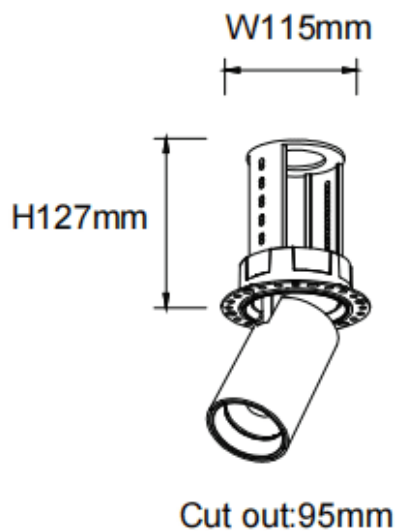

PTT RT-Smart

Downlight Lavov de la familia PTT RT-Smart con una potencia de 30W y un ángulo de apertura del haz de 55°. Acabado en color Negro. Versión sin marco. Con un flujo luminoso total de 3000lm y una eficacia luminosa de 100lm/W. Fabricado en Aluminio inyectado a presión. Driver Dimmable Casamby ready. CCT 3000K.

Código artículo	86.D148.4349.02
Tipo de producto	Indoor
Categoría	Downlights
Familia	PTT
Subfamilia	PTT RT-Smart
Pictograms	

Dimensions

Product dimensions (mm) Ø105xH127mm

Esquema

Producto	
Potencia real (W)	30
Flujo luminoso real (lm)	3000
Eficacia luminosa (lm/W)	100
Ángulo de apertura	55
Life time (h)	50000 h L80B10
Color	Negro
Driver incluido	Si
Equipo	Dimmable Casamby ready
Flicker Free	Si
Light source	LED
Type of LED	COB
Temperatura de color (K)	3000
Consistencia de color (SDCM)	SDCM<3
CRI	90